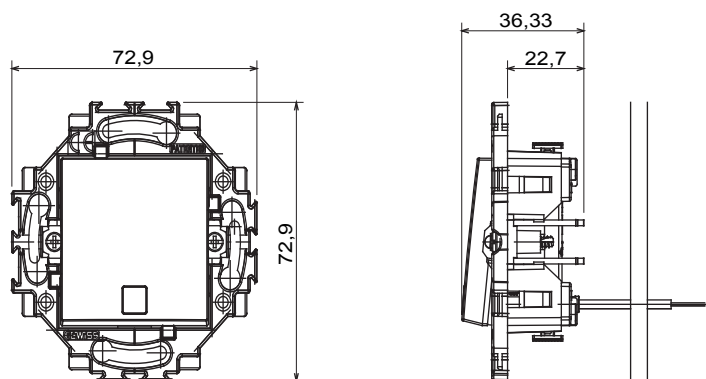

Serie civile adatta per installazioni su scatole tonde e quadrate, che si caratterizza per l'aspetto elegante e le forme classiche. Le placche, realizzate in tecnopolimero in sette colori e con differenti modularità, da 1 a 5 posti, possono essere installate indifferentemente sia in posizione orizzontale che verticale. La serie, sviluppata attorno ad un nucleo di dispositivi monoblocco, è disponibile in due colori: bianco e avorio, entrambi con finitura lucida. Espandibile grazie ai dispositivi modulari ChorusSmart.

Categoria	Pulsante	Tasto	Con lente neutra sostituibile
Colore	Avorio	Materiale	Tecnopolimero
Finitura	Lucida	Descrizione	1P - 10 A luminoso
Tensione	250 V ac	Tipo morsetti	A molla
Fissaggio	Con griffe/A vite	Glow wire test	850 °C
Termopressione con biglia	125 °C	Tenuta alla tensione di prova	2000 V a 50 Hz per 1 minuto
Resistenza di isolamento	> 5 MOhm	Funzionam. prolungato interrut. (N. camb. posiz.)	40.000 a In 250 V ac cosφ=0,6
Tenuta morsetti a trazione dei cavi	30 N	Capacità serraggio morsetti	0,5-2x2,5mm <sup>2</sup> cavi rigidi
Norma di riferimento	EN 60669-1; 2014/35/EU		

### DIMENSIONALE