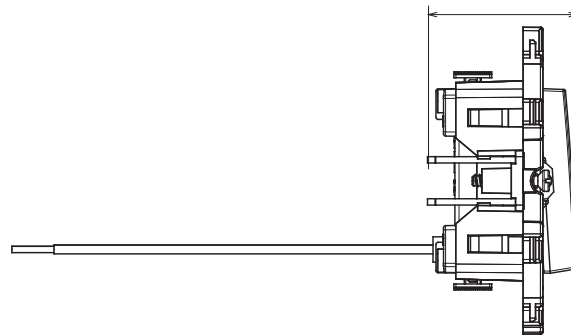

Serie civile adatta per installazioni su scatole tonde e quadrate, che si caratterizza per l'aspetto elegante e le forme classiche. Le placche, realizzate in tecnopolimero in sette colori e con differenti modularità, da 1 a 5 posti, possono essere installate indifferentemente sia in posizione orizzontale che verticale. La serie, sviluppata attorno ad un nucleo di dispositivi monoblocco, è disponibile in due colori: bianco e avorio, entrambi con finitura lucida. Espandibile grazie ai dispositivi modulari ChorusSmart.

Categoria	Pulsante	Tasto	Neutro
Colore	Avorio	Materiale	Tecnopolimero
Finitura	Lucida	Descrizione	1P - 10 A luminoso
Tensione	250 V ac	Tipo morsetti	A molla
Fissaggio	Con griffe/A vite	Glow wire test	850 °C
Termopressione con biglia	125 °C	Tenuta alla tensione di prova	2000 V a 50 Hz per 1 minuto
Resistenza di isolamento	> 5 MOhm	Funzionam. prolungato interrutt. (N. camb. posiz.)	40.000 a In 250 V ac cosφ=0,6
Tenuta morsetti a trazione dei cavi	30 N	Capacità serraggio morsetti	0,5-2x2,5mm ² cavi rigidi
Norma di riferimento	EN 60669-1; 2014/35/EU		

DIMENSIONALE

3.92

SIMBOLOGIA TECNICA

GWT

850 °C

125 °C

MARCHI/APPROVAZIONI