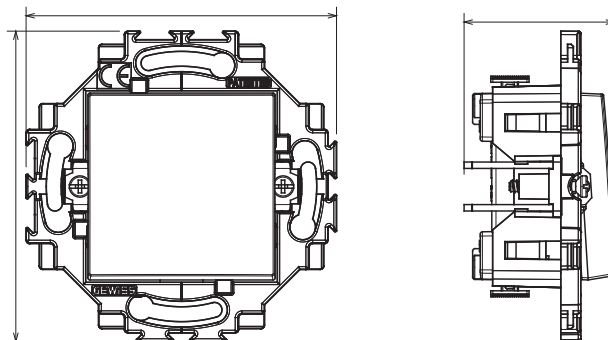

Serie civile adatta per installazioni su scatole tonde e quadrate, che si caratterizza per l'aspetto elegante e le forme classiche. Le placche, realizzate in tecnopolimero in sette colori e con differenti modularità, da 1 a 5 posti, possono essere installate indifferentemente sia in posizione orizzontale che verticale. La serie, sviluppata attorno ad un nucleo di dispositivi monoblocco, è disponibile in due colori: bianco e avorio, entrambi con finitura lucida. Espandibile grazie ai dispositivi modulari ChorusSmart.

Categoria	Pulsante	Tasto	Neutro
Colore	Avorio	Materiale	Tecnopolimero
Finitura	Lucida	Descrizione	1P - 10A illuminabile
Tensione	250 V ac	Tipo morsetti	A molla
Fissaggio	Con griffe/A vite	Glow wire test	850 °C
Termopressione con biglia	125 °C	Tenuta alla tensione di prova	2000 V a 50 Hz per 1 minuto
Resistenza di isolamento	> 5 MOhm	Funzionam. prolungato interrutt. (N. camb. posiz.)	40.000 a In 250 V ac cosφ=0,6
Tenuta morsetti a trazione dei cavi	30 N	Capacità serraggio morsetti	0,5-2x2,5mm <sup>2</sup> cavi rigidi
Norma di riferimento	EN 60669-1; 2014/35/EU		

## DIMENSIONALE

1:82

## SIMBOLOGIA TECNICA

**GWT**

850 °C

125 °C