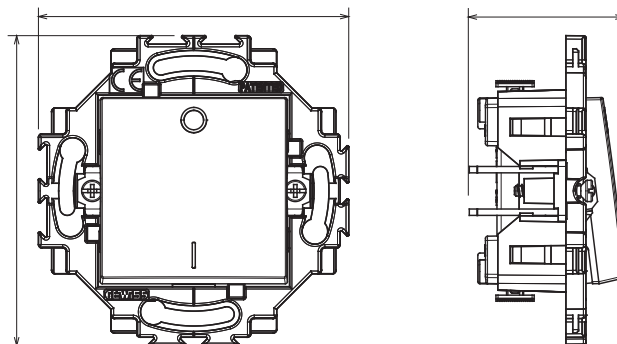

Serie civile adatta per installazioni su scatole tonde e quadrate, che si caratterizza per l'aspetto elegante e le forme classiche. Le placche, realizzate in tecnopolimero in sette colori e con differenti modularità, da 1 a 5 posti, possono essere installate indifferentemente sia in posizione orizzontale che verticale. La serie, sviluppata attorno ad un nucleo di dispositivi monoblocco, è disponibile in due colori: bianco e avorio, entrambi con finitura lucida. Espandibile grazie ai dispositivi modulari ChorusSmart.

Categoria	Interruttore	Tasto	Neutro
Simbolo	0/1	Colore	Avorio
Materiale	Tecnopolimero	Finitura	Lucida
Descrizione	2P - 10 AX illuminabile	Tensione	250 V ac
Tipo morsetti	A molla	Fissaggio	Con griffe/A vite
Potenza lampade LED 230V	100 W	Glow wire test	850 °C
Termopressione con biglia	125 °C	Tenuta alla tensione di prova	2000 V a 50 Hz per 1 minuto
Resistenza di isolamento	> 5 MOhm	Funzionam. prolungato interrutt. (N. camb. posiz.)	40.000 a In 250 V ac cosφ=0,6
Tenuta morsetti a trazione dei cavi	30 N	Capacità serraggio morsetti	0,5-2x2,5mm <sup>2</sup> cavi rigidi
Norma di riferimento	EN 60669-1; 2014/35/EU		

### DIMENSIONALE

3.97