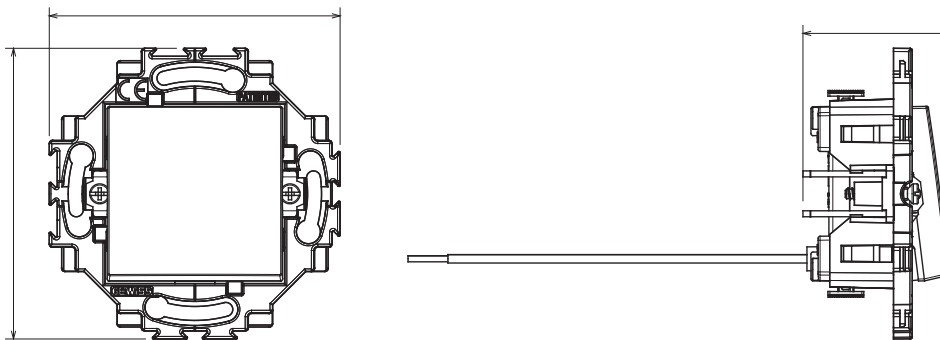

Serie civile adatta per installazioni su scatole tonde e quadrate, che si caratterizza per l'aspetto elegante e le forme classiche. Le placche, realizzate in tecnopolimero in sette colori e con differenti modularità, da 1 a 5 posti, possono essere installate indifferentemente sia in posizione orizzontale che verticale. La serie, sviluppata attorno ad un nucleo di dispositivi monoblocco, è disponibile in due colori: bianco e avorio, entrambi con finitura lucida. Espandibile grazie ai dispositivi modulari ChorusSmart.

Categoria	Interruttore	Tasto	Neutro
Colore	Avorio	Materiale	Tecnopolimero
Finitura	Lucida	Descrizione	1P - 10 AX luminoso
Tensione	250 V ac	Tipo morsetti	A molla
Fissaggio	Con griffe/A vite	Potenza lampade LED 230V	100 W
Glow wire test	850 °C	Termopressione con biglia	125 °C
Tenuta alla tensione di prova	2000 V a 50 Hz per 1 minuto	Resistenza di isolamento	> 5 MOhm
Funzionam. prolungato interrutt. (N. camb. posiz.)	40.000 a In 250 V ac cosφ=0,6	Tenuta morsetti a trazione dei cavi	30 N
Capacità serraggio morsetti	0,5-2x2,5mm ² cavi rigidi	Norma di riferimento	EN 60669-1; 2014/35/EU

DIMENSIONALE

2,9
3,57

SIMBOLOGIA TECNICA

MARCHI/APPROVAZIONI