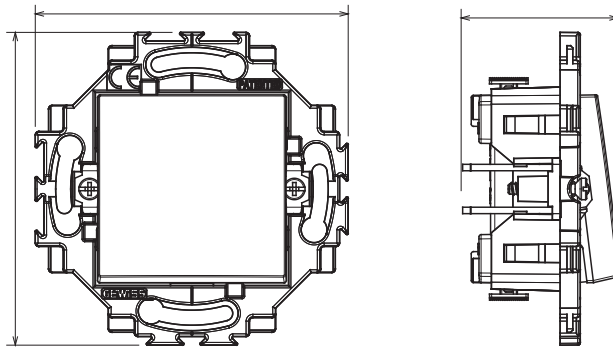

Serie civile adatta per installazioni su scatole tonde e quadrate, che si caratterizza per l'aspetto elegante e le forme classiche. Le placche, realizzate in tecnopolimero in sette colori e con differenti modularità, da 1 a 5 posti, possono essere installate indifferentemente sia in posizione orizzontale che verticale. La serie, sviluppata attorno ad un nucleo di dispositivi monoblocco, è disponibile in due colori: bianco e avorio, entrambi con finitura lucida. Espandibile grazie ai dispositivi modulari ChorusSmart.

Categoria	Interruttore	Tasto	Neutro
Colore	Avorio	Materiale	Tecnopolimero
Finitura	Lucida	Descrizione	1P - 10 AX illuminabile
Tensione	250 V ac	Tipo morsetti	A molla
Fissaggio	Con griffe/A vite	Potenza lampade LED 230V	100 W
Glow wire test	850 °C	Termopressione con biglia	125 °C
Tenuta alla tensione di prova	2000 V a 50 Hz per 1 minuto	Resistenza di isolamento	> 5 MOhm
Funzionam. prolungato interrutt. (N. camb. posiz.)	40.000 a In 250 V ac cosφ=0,6	Tenuta morsetti a trazione dei cavi	30 N
Capacità serraggio morsetti	0,5-2x2,5mm <sup>2</sup> cavi rigidi	Norma di riferimento	EN 60669-1; 2014/35/EU

### DIMENSIONALE

3.87