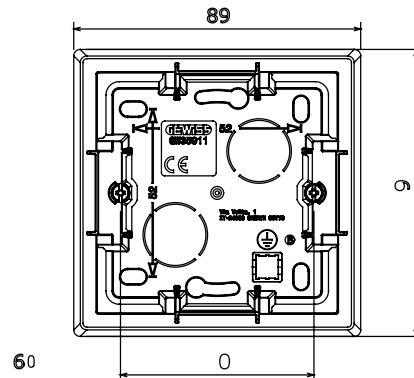

Serie civile adatta per installazioni su scatole tonde e quadrate, che si caratterizza per l'aspetto elegante e le forme classiche. Le placche, realizzate in tecnopolimero in sette colori e con differenti modularità, da 1 a 5 posti, possono essere installate indifferentemente sia in posizione orizzontale che verticale. La serie, sviluppata attorno ad un nucleo di dispositivi monoblocco, è disponibile in due colori: bianco e avorio, entrambi con finitura lucida. Espandibile grazie ai dispositivi modulari ChorusSmart.

Categoria	Scatola da parete	Colore	Bianco
Materiale	Tecnopolimero	Finitura	Lucida
Descrizione	1 posto	Coppia serraggio viti	0.8 Newton/metri
Glow wire test	650 °C	Termopressione con biglia	70 °C
Dim. esterne BxHxP (mm)	89x89x40	Temperatura di installazione	-5 +60 °C

### DIMENSIONALE