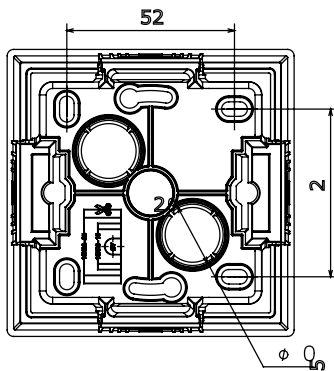

Serie civile adatta per installazioni su scatole tonde e quadrate, che si caratterizza per l'aspetto elegante e le forme classiche. Le placche, realizzate in tecnopolimero in sette colori e con differenti modularità, da 1 a 5 posti, possono essere installate indifferentemente sia in posizione orizzontale che verticale. La serie, sviluppata attorno ad un nucleo di dispositivi monoblocco, è disponibile in due colori: bianco e avorio, entrambi con finitura lucida. Espandibile grazie ai dispositivi modulari ChorusSmart.

Categoria	Scatola da parete	Colore	Bianco
Materiale	Tecnopolimero	Finitura	Lucida
Descrizione	1 posto	Coppia serraggio viti	0.8 Newton/metri
Glow wire test	650 °C	Termopressione con biglia	70 °C
Dim. esterne BxHxP (mm)	89x89x40	Temperatura di installazione	-5 +60 °C

### DIMENSIONALE

### SIMBOLOGIA TECNICA