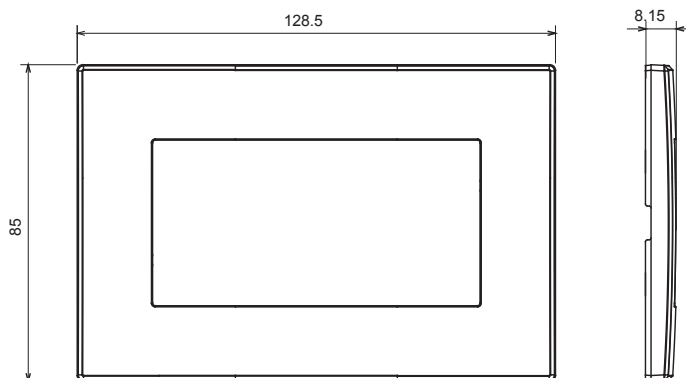

Serie civile adatta per installazioni su scatole tonde e quadrate, che si caratterizza per l'aspetto elegante e le forme classiche. Le placche, realizzate in tecnopolimero in sette colori e con differenti modularità, da 1 a 5 posti, possono essere installate indifferentemente sia in posizione orizzontale che verticale. La serie, sviluppata attorno ad un nucleo di dispositivi monoblocco, è disponibile in due colori: bianco e avorio, entrambi con finitura lucida. Espandibile grazie ai dispositivi modulari ChorusSmart.

Categoria	Placca	Colore	Avorio
Materiale	Tecnopolimero	Finitura	Lucida
Descrizione	Doppia	Glow wire test	650 °C
Termopressione con biglia	70 °C	Norma di riferimento	EN 60669-1

DIMENSIONALE

SIMBOLOGIA TECNICA

GWT

650 °C

70 °C

MARCHI/APPROVAZIONI