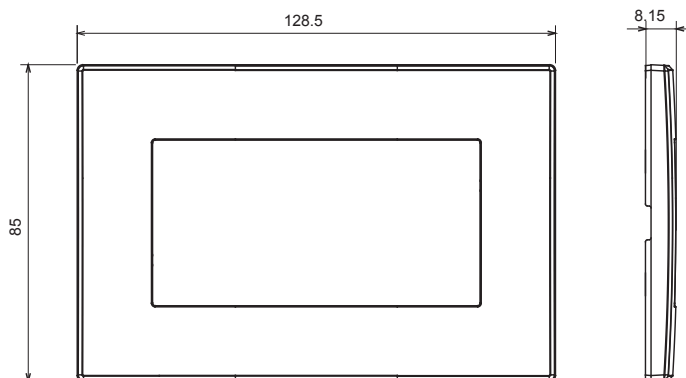

Serie civile adatta per installazioni su scatole tonde e quadrate, che si caratterizza per l'aspetto elegante e le forme classiche. Le placche, realizzate in tecnopolimero in sette colori e con differenti modularità, da 1 a 5 posti, possono essere installate indifferentemente sia in posizione orizzontale che verticale. La serie, sviluppata attorno ad un nucleo di dispositivi monoblocco, è disponibile in due colori: bianco e avorio, entrambi con finitura lucida. Espandibile grazie ai dispositivi modulari ChorusSmart.

Categoria	Placca	Colore	Grigio chiaro
Materiale	Tecnopolimero	Finitura	Lucida
Descrizione	Doppia	Glow wire test	650 °C
Termopressione con biglia	70 °C	Norma di riferimento	EN 60669-1

DIMENSIONALE

SIMBOLOGIA TECNICA

GWT

650 °C

70 °C

MARCHI/APPROVAZIONI