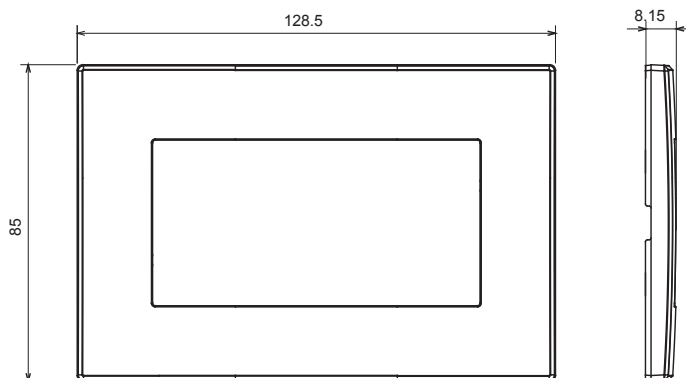

Serie civile adatta per installazioni su scatole tonde e quadrate, che si caratterizza per l'aspetto elegante e le forme classiche. Le placche, realizzate in tecnopolimero in sette colori e con differenti modularità, da 1 a 5 posti, possono essere installate indifferentemente sia in posizione orizzontale che verticale. La serie, sviluppata attorno ad un nucleo di dispositivi monoblocco, è disponibile in due colori: bianco e avorio, entrambi con finitura lucida. Espandibile grazie ai dispositivi modulari ChorusSmart.

Categoria	Placca	Colore	Grigio scuro
Materiale	Tecnopolimero	Finitura	Lucida
Descrizione	Doppia	Glow wire test	650 °C
Termopressione con biglia	70 °C	Norma di riferimento	EN 60669-1

### DIMENSIONALE

### SIMBOLOGIA TECNICA

**GWT**

650 °C

70 °C