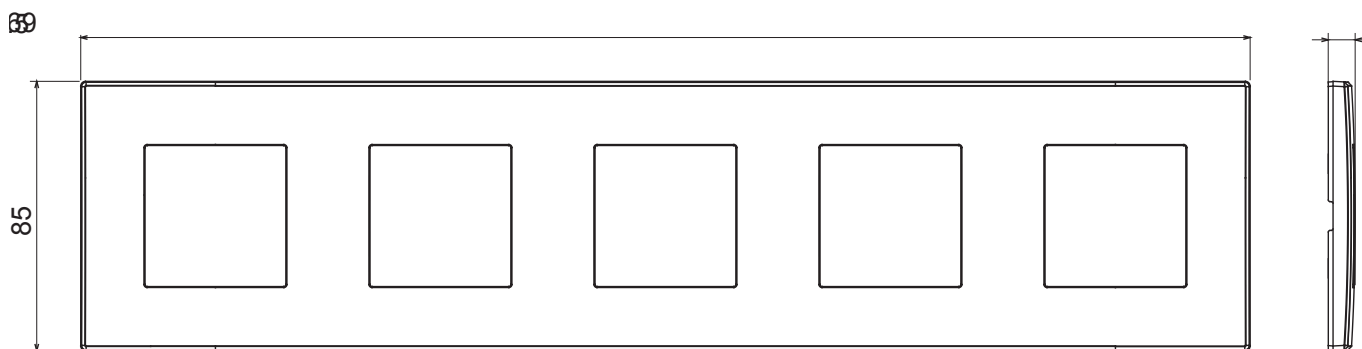

Serie civile adatta per installazioni su scatole tonde e quadrate, che si caratterizza per l'aspetto elegante e le forme classiche. Le placche, realizzate in tecnopolimero in sette colori e con differenti modularità, da 1 a 5 posti, possono essere installate indifferentemente sia in posizione orizzontale che verticale. La serie, sviluppata attorno ad un nucleo di dispositivi monoblocco, è disponibile in due colori: bianco e avorio, entrambi con finitura lucida. Espandibile grazie ai dispositivi modulari ChorusSmart.

Categoria	Placca	Colore	Avorio
Materiale	Tecnopolimero	Finitura	Lucida
Descrizione	5 posti	Tipo	Orizzontale/Verticale
Interasse	71 mm	Glow wire test	650 °C
Termopressione con biglia	70 °C	Norma di riferimento	EN 60669-1

DIMENSIONALE

SIMBOLOGIA TECNICA

MARCHI/APPROVAZIONI