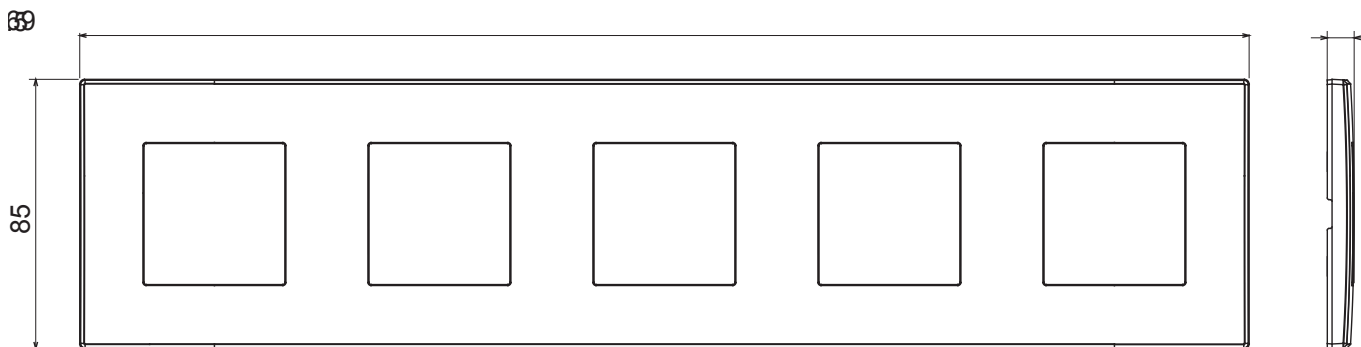

Serie civile adatta per installazioni su scatole tonde e quadrate, che si caratterizza per l'aspetto elegante e le forme classiche. Le placche, realizzate in tecnopolimero in sette colori e con differenti modularità, da 1 a 5 posti, possono essere installate indifferentemente sia in posizione orizzontale che verticale. La serie, sviluppata attorno ad un nucleo di dispositivi monoblocco, è disponibile in due colori: bianco e avorio, entrambi con finitura lucida. Espandibile grazie ai dispositivi modulari ChorusSmart.

Categoria	Placca	Colore	Bianco
Materiale	Tecnopolimero	Finitura	Lucida
Descrizione	5 posti	Tipo	Orizzontale/Verticale
Interasse	71 mm	Glow wire test	650 °C
Termopressione con biglia	70 °C	Norma di riferimento	EN 60669-1

### DIMENSIONALE

### SIMBOLOGIA TECNICA

**GWT**

650 °C

70 °C