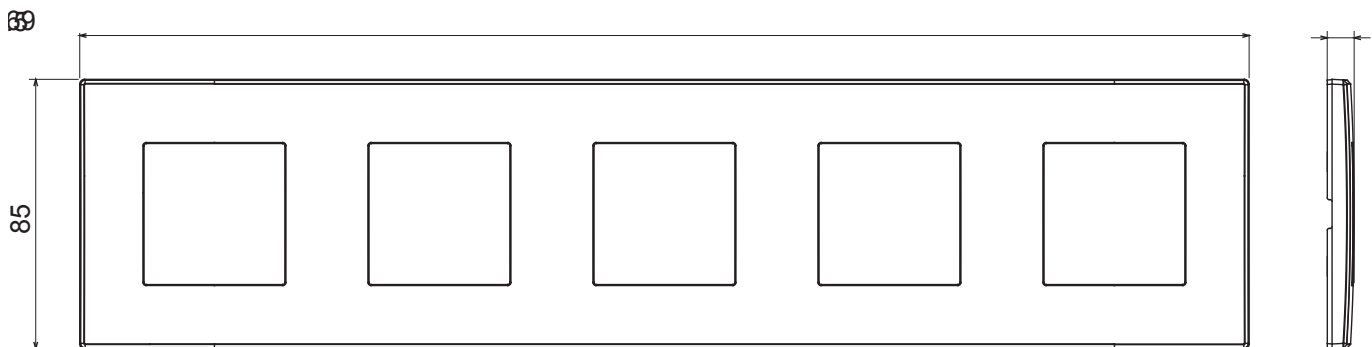

Serie civile adatta per installazioni su scatole tonde e quadrate, che si caratterizza per l'aspetto elegante e le forme classiche. Le placche, realizzate in tecnopolimero in sette colori e con differenti modularità, da 1 a 5 posti, possono essere installate indifferentemente sia in posizione orizzontale che verticale. La serie, sviluppata attorno ad un nucleo di dispositivi monoblocco, è disponibile in due colori: bianco e avorio, entrambi con finitura lucida. Espandibile grazie ai dispositivi modulari ChorusSmart.

Categoria	Placca	Colore	Grigio antracite
Materiale	Tecnopolimero	Finitura	Lucida
Descrizione	5 posti	Tipo	Orizzontale/Verticale
Interasse	71 mm	Glow wire test	650 °C
Termopressione con biglia	70 °C	Norma di riferimento	EN 60669-1

### DIMENSIONALE

### SIMBOLOGIA TECNICA

**GWT**

650 °C

70 °C