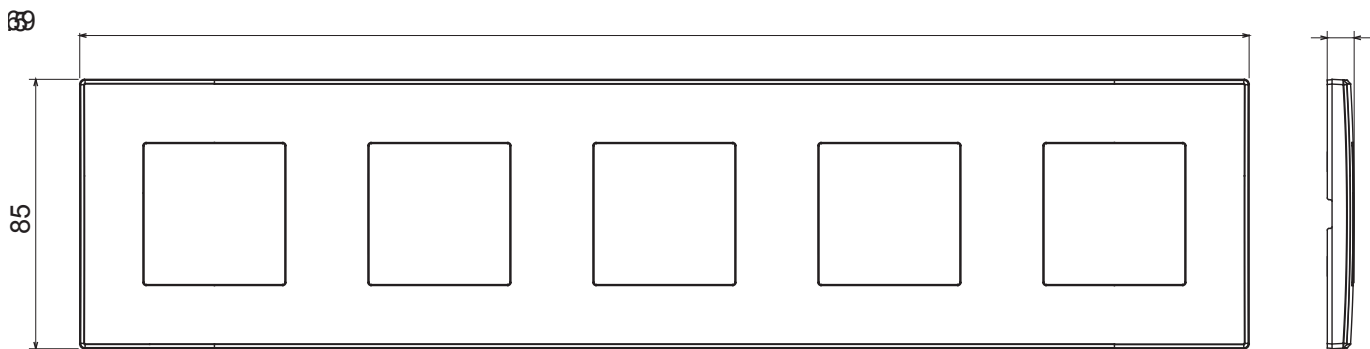

Serie civile adatta per installazioni su scatole tonde e quadrate, che si caratterizza per l'aspetto elegante e le forme classiche. Le placche, realizzate in tecnopolimero in sette colori e con differenti modularità, da 1 a 5 posti, possono essere installate indifferentemente sia in posizione orizzontale che verticale. La serie, sviluppata attorno ad un nucleo di dispositivi monoblocco, è disponibile in due colori: bianco e avorio, entrambi con finitura lucida. Espandibile grazie ai dispositivi modulari ChorusSmart.

Categoria	Placca	Colore	Crema
Materiale	Tecnopolimero	Finitura	Lucida
Descrizione	5 posti	Tipo	Orizzontale/Verticale
Interasse	71 mm	Glow wire test	650 °C
Termopressione con biglia	70 °C	Norma di riferimento	EN 60669-1

DIMENSIONALE

SIMBOLOGIA TECNICA

GWT

650 °C

70 °C

MARCHI/APPROVAZIONI