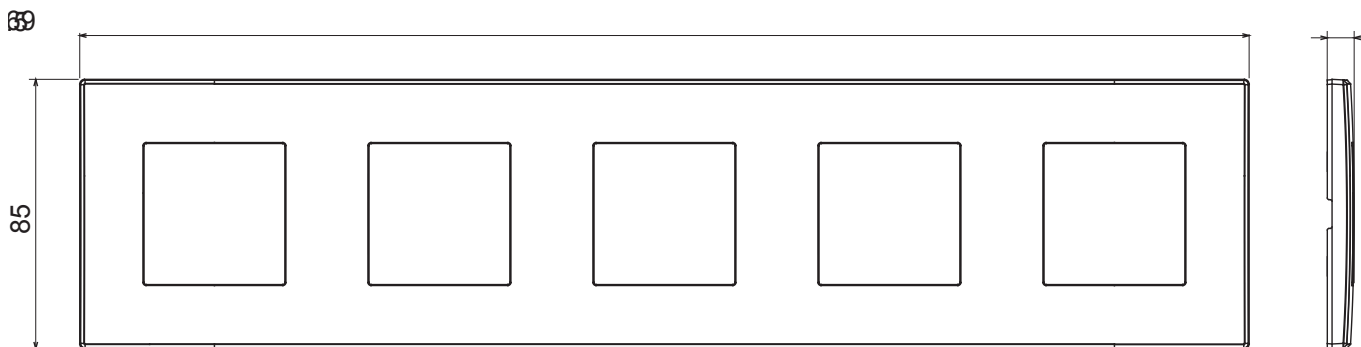

Serie civile adatta per installazioni su scatole tonde e quadrate, che si caratterizza per l'aspetto elegante e le forme classiche. Le placche, realizzate in tecnopolimero in sette colori e con differenti modularità, da 1 a 5 posti, possono essere installate indifferentemente sia in posizione orizzontale che verticale. La serie, sviluppata attorno ad un nucleo di dispositivi monoblocco, è disponibile in due colori: bianco e avorio, entrambi con finitura lucida. Espandibile grazie ai dispositivi modulari ChorusSmart.

Categoria	Placca	Colore	Canapa
Materiale	Tecnopolimero	Finitura	Lucida
Descrizione	5 posti	Tipo	Orizzontale/Verticale
Interasse	71 mm	Glow wire test	650 °C
Termopressione con biglia	70 °C	Norma di riferimento	EN 60669-1

### DIMENSIONALE

### SIMBOLOGIA TECNICA

**GWT**

650 °C

70 °C