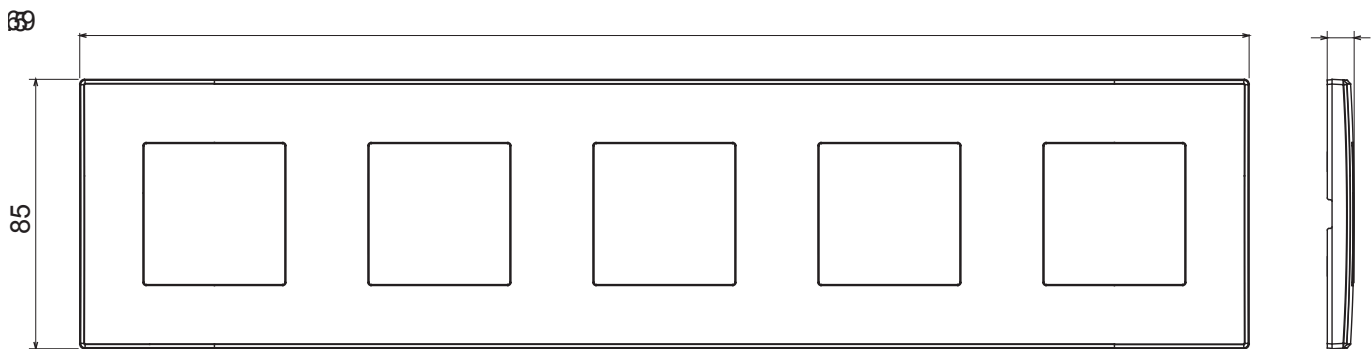

Serie civile adatta per installazioni su scatole tonde e quadrate, che si caratterizza per l'aspetto elegante e le forme classiche. Le placche, realizzate in tecnopolimero in sette colori e con differenti modularità, da 1 a 5 posti, possono essere installate indifferentemente sia in posizione orizzontale che verticale. La serie, sviluppata attorno ad un nucleo di dispositivi monoblocco, è disponibile in due colori: bianco e avorio, entrambi con finitura lucida. Espandibile grazie ai dispositivi modulari ChorusSmart.

Categoria	Placca	Colore	Grigio chiaro
Materiale	Tecnopolimero	Finitura	Lucida
Descrizione	5 posti	Tipo	Orizzontale/Verticale
Interasse	71 mm	Glow wire test	650 °C
Termopressione con biglia	70 °C	Norma di riferimento	EN 60669-1

### DIMENSIONALE