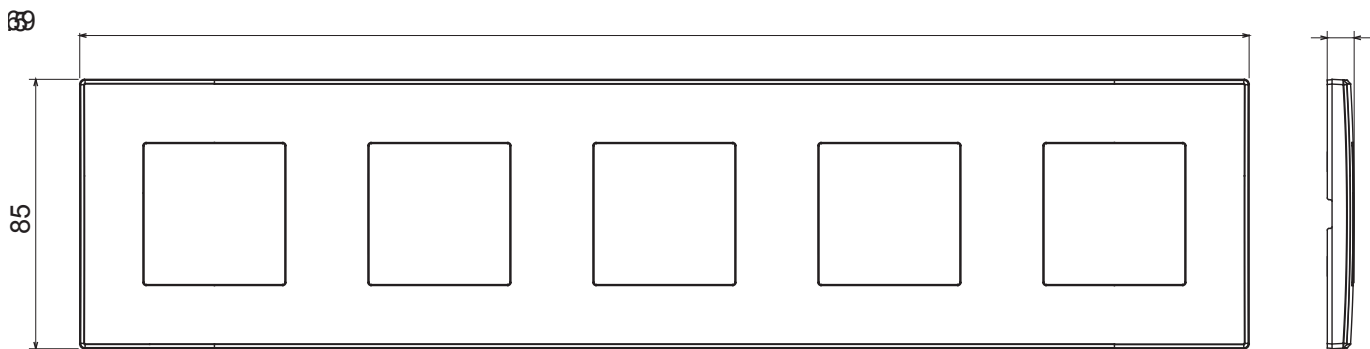

Serie civile adatta per installazioni su scatole tonde e quadrate, che si caratterizza per l'aspetto elegante e le forme classiche. Le placche, realizzate in tecnopolimero in sette colori e con differenti modularità, da 1 a 5 posti, possono essere installate indifferentemente sia in posizione orizzontale che verticale. La serie, sviluppata attorno ad un nucleo di dispositivi monoblocco, è disponibile in due colori: bianco e avorio, entrambi con finitura lucida. Espandibile grazie ai dispositivi modulari ChorusSmart.

Categoria	Placca	Colore	Grigio scuro
Materiale	Tecnopolimero	Finitura	Lucida
Descrizione	5 posti	Tipo	Orizzontale/Verticale
Interasse	71 mm	Glow wire test	650 °C
Termopressione con biglia	70 °C	Norma di riferimento	EN 60669-1

DIMENSIONALE

SIMBOLOGIA TECNICA

GWT

650 °C

70 °C

MARCHI/APPROVAZIONI