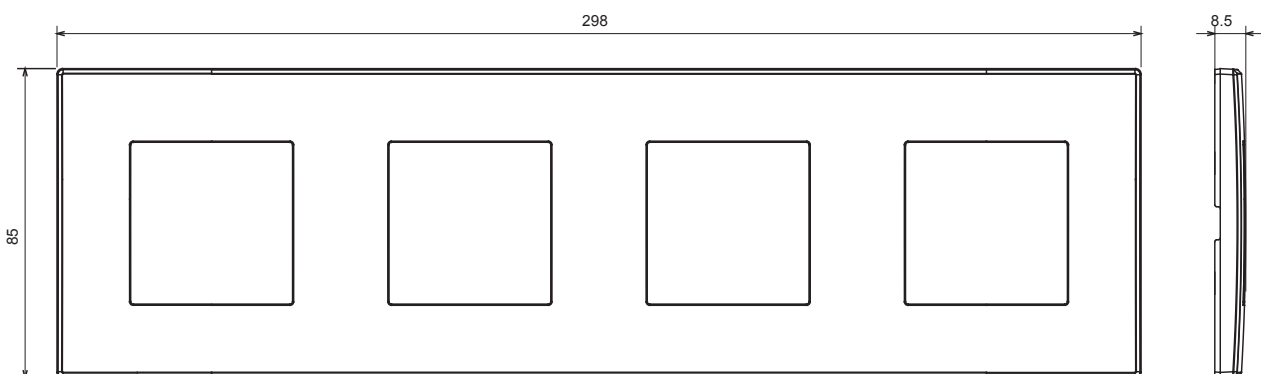

Serie civile adatta per installazioni su scatole tonde e quadrate, che si caratterizza per l'aspetto elegante e le forme classiche. Le placche, realizzate in tecnopolimero in sette colori e con differenti modularità, da 1 a 5 posti, possono essere installate indifferentemente sia in posizione orizzontale che verticale. La serie, sviluppata attorno ad un nucleo di dispositivi monoblocco, è disponibile in due colori: bianco e avorio, entrambi con finitura lucida. Espandibile grazie ai dispositivi modulari ChorusSmart.

Categoria	Placca	Colore	Crema
Materiale	Tecnopolimero	Finitura	Lucida
Descrizione	4 posti	Tipo	Orizzontale/Verticale
Interasse	71 mm	Glow wire test	650 °C
Termopressione con biglia	70 °C	Norma di riferimento	EN 60669-1

DIMENSIONALE

SIMBOLOGIA TECNICA

GWT

650 °C

70 °C

MARCHI/APPROVAZIONI