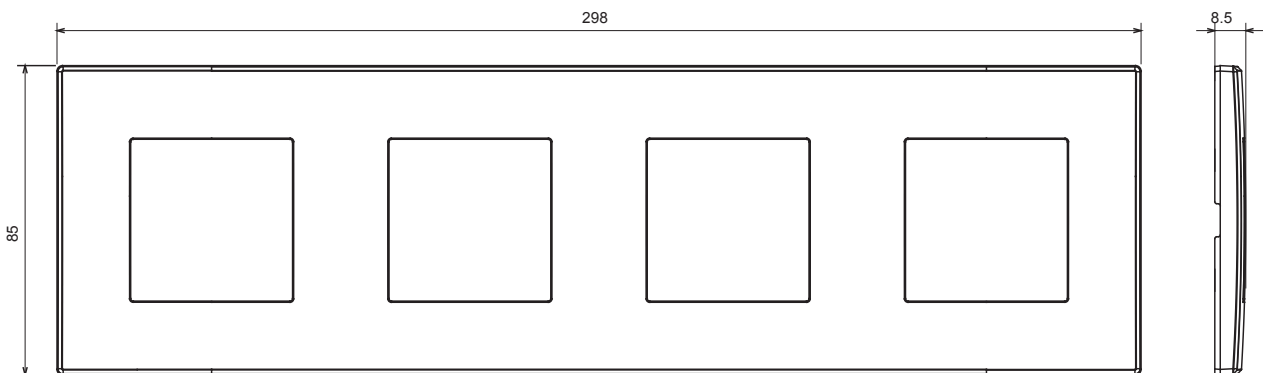

Serie civile adatta per installazioni su scatole tonde e quadrate, che si caratterizza per l'aspetto elegante e le forme classiche. Le placche, realizzate in tecnopolimero in sette colori e con differenti modularità, da 1 a 5 posti, possono essere installate indifferentemente sia in posizione orizzontale che verticale. La serie, sviluppata attorno ad un nucleo di dispositivi monoblocco, è disponibile in due colori: bianco e avorio, entrambi con finitura lucida. Espandibile grazie ai dispositivi modulari ChorusSmart.

|                           |               |                      |                       |
|---------------------------|---------------|----------------------|-----------------------|
| Categoria                 | Placca        | Colore               | Canapa                |
| Materiale                 | Tecnopolimero | Finitura             | Lucida                |
| Descrizione               | 4 posti       | Tipo                 | Orizzontale/Verticale |
| Interasse                 | 71 mm         | Glow wire test       | 650 °C                |
| Termopressione con biglia | 70 °C         | Norma di riferimento | EN 60669-1            |

### DIMENSIONALE