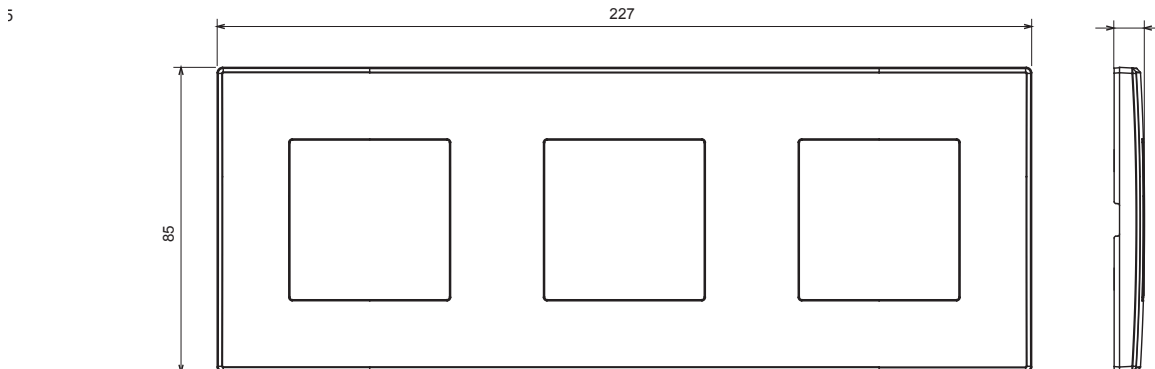

Serie civile adatta per installazioni su scatole tonde e quadrate, che si caratterizza per l'aspetto elegante e le forme classiche. Le placche, realizzate in tecnopolimero in sette colori e con differenti modularità, da 1 a 5 posti, possono essere installate indifferentemente sia in posizione orizzontale che verticale. La serie, sviluppata attorno ad un nucleo di dispositivi monoblocco, è disponibile in due colori: bianco e avorio, entrambi con finitura lucida. Espandibile grazie ai dispositivi modulari ChorusSmart.

| | | | |
|---------------------------|---------------|----------------------|-----------------------|
| Categoria | Placca | Colore | Crema |
| Materiale | Tecnopolimero | Finitura | Lucida |
| Descrizione | 3 posti | Tipo | Orizzontale/Verticale |
| Interasse | 71 mm | Glow wire test | 650 °C |
| Termopressione con biglia | 70 °C | Norma di riferimento | EN 60669-1 |

DIMENSIONALE

SIMBOLOGIA TECNICA

MARCHI/APPROVAZIONI