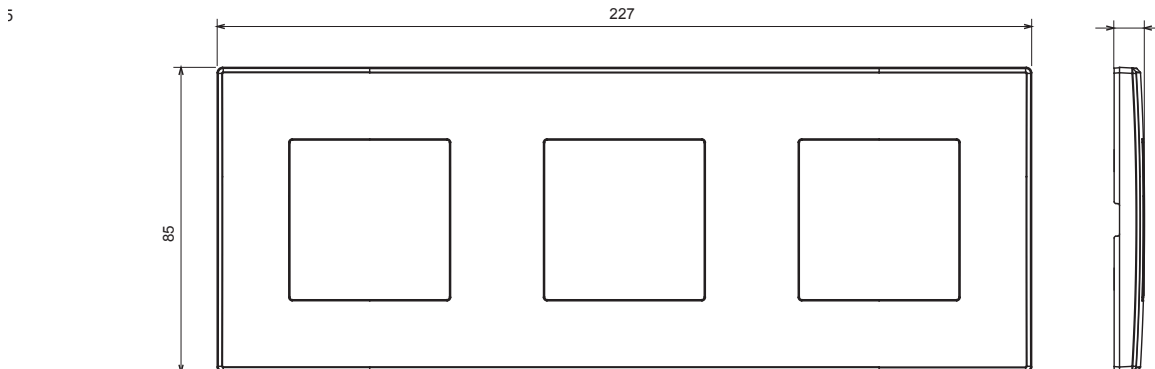

Serie civile adatta per installazioni su scatole tonde e quadrate, che si caratterizza per l'aspetto elegante e le forme classiche. Le placche, realizzate in tecnopolimero in sette colori e con differenti modularità, da 1 a 5 posti, possono essere installate indifferentemente sia in posizione orizzontale che verticale. La serie, sviluppata attorno ad un nucleo di dispositivi monoblocco, è disponibile in due colori: bianco e avorio, entrambi con finitura lucida. Espandibile grazie ai dispositivi modulari ChorusSmart.

Categoria	Placca	Colore	Canapa
Materiale	Tecnopolimero	Finitura	Lucida
Descrizione	3 posti	Tipo	Orizzontale/Verticale
Interasse	71 mm	Glow wire test	650 °C
Termopressione con biglia	70 °C	Norma di riferimento	EN 60669-1

DIMENSIONALE

SIMBOLOGIA TECNICA

GWT

650 °C

70 °C

MARCHI/APPROVAZIONI