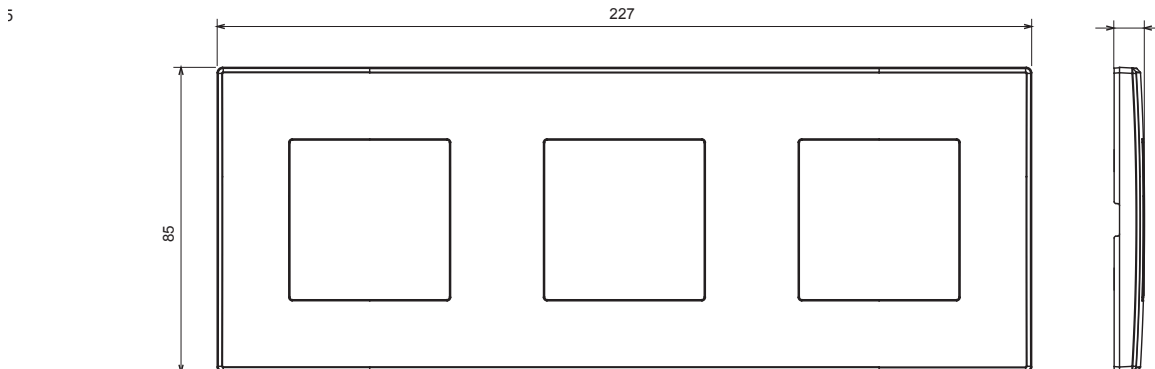

Serie civile adatta per installazioni su scatole tonde e quadrate, che si caratterizza per l'aspetto elegante e le forme classiche. Le placche, realizzate in tecnopolimero in sette colori e con differenti modularità, da 1 a 5 posti, possono essere installate indifferentemente sia in posizione orizzontale che verticale. La serie, sviluppata attorno ad un nucleo di dispositivi monoblocco, è disponibile in due colori: bianco e avorio, entrambi con finitura lucida. Espandibile grazie ai dispositivi modulari ChorusSmart.

Categoria	Placca	Colore	Grigio scuro
Materiale	Tecnopolimero	Finitura	Lucida
Descrizione	3 posti	Tipo	Orizzontale/Verticale
Interasse	71 mm	Glow wire test	650 °C
Termopressione con biglia	70 °C	Norma di riferimento	EN 60669-1

### DIMENSIONALE

### SIMBOLOGIA TECNICA

**GWT**

650 °C

70 °C