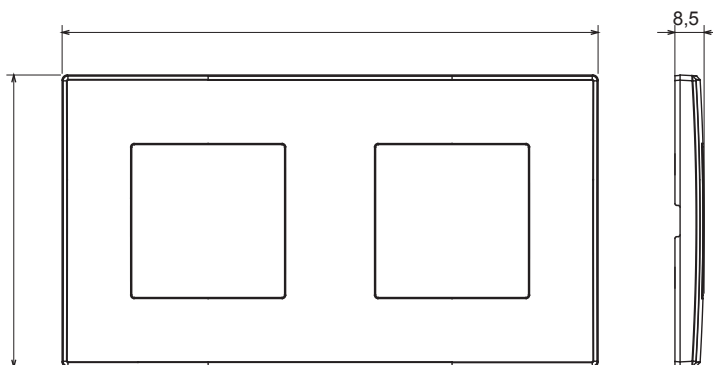

Serie civile adatta per installazioni su scatole tonde e quadrate, che si caratterizza per l'aspetto elegante e le forme classiche. Le placche, realizzate in tecnopolimero in sette colori e con differenti modularità, da 1 a 5 posti, possono essere installate indifferentemente sia in posizione orizzontale che verticale. La serie, sviluppata attorno ad un nucleo di dispositivi monoblocco, è disponibile in due colori: bianco e avorio, entrambi con finitura lucida. Espandibile grazie ai dispositivi modulari ChorusSmart.

Categoria	Placca	Colore	Avorio
Materiale	Tecnopolimero	Finitura	Lucida
Descrizione	2 posti	Tipo	Orizzontale/Verticale
Interasse	71 mm	Glow wire test	650 °C
Termopressione con biglia	70 °C	Norma di riferimento	EN 60669-1

DIMENSIONALE

6

SIMBOLOGIA TECNICA

MARCHI/APPROVAZIONI