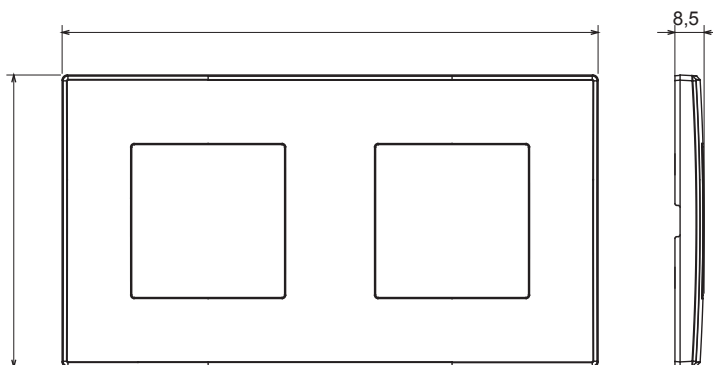

Serie civile adatta per installazioni su scatole tonde e quadrate, che si caratterizza per l'aspetto elegante e le forme classiche. Le placche, realizzate in tecnopolimero in sette colori e con differenti modularità, da 1 a 5 posti, possono essere installate indifferentemente sia in posizione orizzontale che verticale. La serie, sviluppata attorno ad un nucleo di dispositivi monoblocco, è disponibile in due colori: bianco e avorio, entrambi con finitura lucida. Espandibile grazie ai dispositivi modulari ChorusSmart.

Categoria	Placca	Colore	Crema
Materiale	Tecnopolimero	Finitura	Lucida
Descrizione	2 posti	Tipo	Orizzontale/Verticale
Interasse	71 mm	Glow wire test	650 °C
Termopressione con biglia	70 °C	Norma di riferimento	EN 60669-1

DIMENSIONALE

6

SIMBOLOGIA TECNICA

MARCHI/APPROVAZIONI