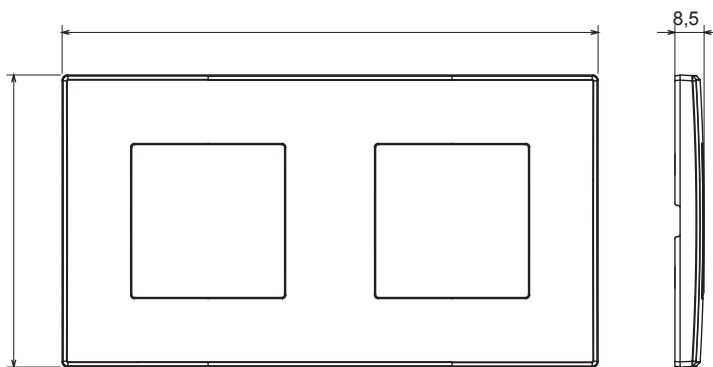

DIMENSIONALE

6

SIMBOLOGIA TECNICA

MARCHI/APPROVAZIONI