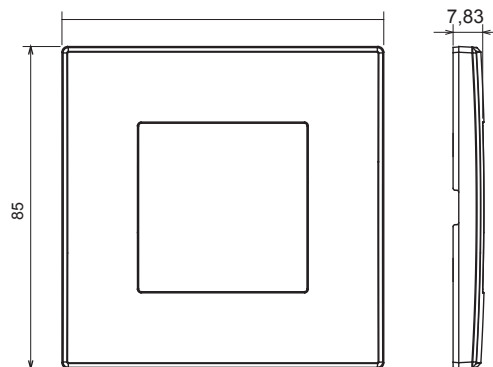

Serie civile adatta per installazioni su scatole tonde e quadrate, che si caratterizza per l'aspetto elegante e le forme classiche. Le placche, realizzate in tecnopolimero in sette colori e con differenti modularità, da 1 a 5 posti, possono essere installate indifferentemente sia in posizione orizzontale che verticale. La serie, sviluppata attorno ad un nucleo di dispositivi monoblocco, è disponibile in due colori: bianco e avorio, entrambi con finitura lucida. Espandibile grazie ai dispositivi modulari ChorusSmart.

|                           |               |                      |            |
|---------------------------|---------------|----------------------|------------|
| Categoria                 | Placca        | Colore               | Avorio     |
| Materiale                 | Tecnopolimero | Finitura             | Lucida     |
| Descrizione               | 1 posto       | Glow wire test       | 650 °C     |
| Termopressione con biglia | 70 °C         | Norma di riferimento | EN 60669-1 |

### DIMENSIONALE