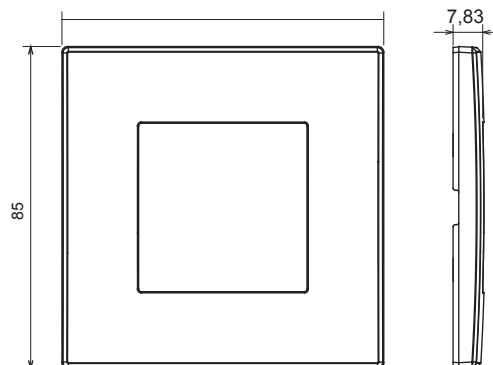

Serie civile adatta per installazioni su scatole tonde e quadrate, che si caratterizza per l'aspetto elegante e le forme classiche. Le placche, realizzate in tecnopolimero in sette colori e con differenti modularità, da 1 a 5 posti, possono essere installate indifferentemente sia in posizione orizzontale che verticale. La serie, sviluppata attorno ad un nucleo di dispositivi monoblocco, è disponibile in due colori: bianco e avorio, entrambi con finitura lucida. Espandibile grazie ai dispositivi modulari ChorusSmart.

Categoria	Placca	Colore	Bianco
Materiale	Tecnopolimero	Finitura	Lucida
Descrizione	1 posto	Glow wire test	650 °C
Termopressione con biglia	70 °C	Norma di riferimento	EN 60669-1

DIMENSIONALE

SIMBOLOGIA TECNICA