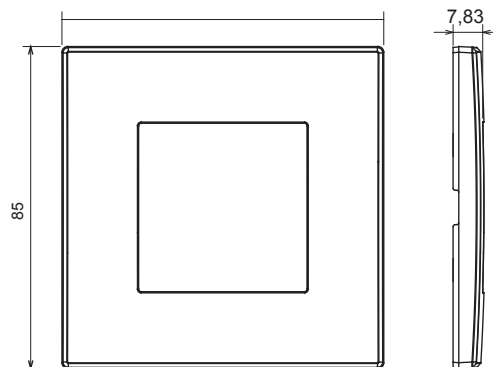

Serie civile adatta per installazioni su scatole tonde e quadrate, che si caratterizza per l'aspetto elegante e le forme classiche. Le placche, realizzate in tecnopolimero in sette colori e con differenti modularità, da 1 a 5 posti, possono essere installate indifferentemente sia in posizione orizzontale che verticale. La serie, sviluppata attorno ad un nucleo di dispositivi monoblocco, è disponibile in due colori: bianco e avorio, entrambi con finitura lucida. Espandibile grazie ai dispositivi modulari ChorusSmart.

Categoria	Placca	Colore	Grigio antracite
Materiale	Tecnopolimero	Finitura	Lucida
Descrizione	1 posto	Glow wire test	650 °C
Termopressione con biglia	70 °C	Norma di riferimento	EN 60669-1

### DIMENSIONALE