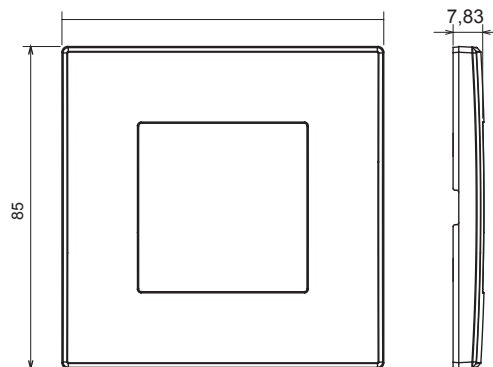

Serie civile adatta per installazioni su scatole tonde e quadrate, che si caratterizza per l'aspetto elegante e le forme classiche. Le placche, realizzate in tecnopolimero in sette colori e con differenti modularità, da 1 a 5 posti, possono essere installate indifferentemente sia in posizione orizzontale che verticale. La serie, sviluppata attorno ad un nucleo di dispositivi monoblocco, è disponibile in due colori: bianco e avorio, entrambi con finitura lucida. Espandibile grazie ai dispositivi modulari ChorusSmart.

Categoria	Placca	Colore	Canapa
Materiale	Tecnopolimero	Finitura	Lucida
Descrizione	1 posto	Glow wire test	650 °C
Termopressione con biglia	70 °C	Norma di riferimento	EN 60669-1

DIMENSIONALE

SIMBOLOGIA TECNICA