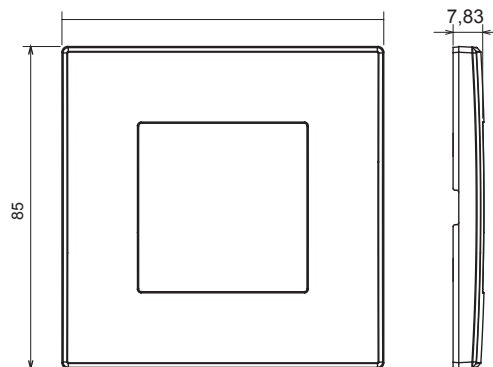

Serie civile adatta per installazioni su scatole tonde e quadrate, che si caratterizza per l'aspetto elegante e le forme classiche. Le placche, realizzate in tecnopolimero in sette colori e con differenti modularità, da 1 a 5 posti, possono essere installate indifferentemente sia in posizione orizzontale che verticale. La serie, sviluppata attorno ad un nucleo di dispositivi monoblocco, è disponibile in due colori: bianco e avorio, entrambi con finitura lucida. Espandibile grazie ai dispositivi modulari ChorusSmart.

Categoria	Placca	Colore	Grigio chiaro
Materiale	Tecnopolimero	Finitura	Lucida
Descrizione	1 posto	Glow wire test	650 °C
Termopressione con biglia	70 °C	Norma di riferimento	EN 60669-1

DIMENSIONALE

SIMBOLOGIA TECNICA