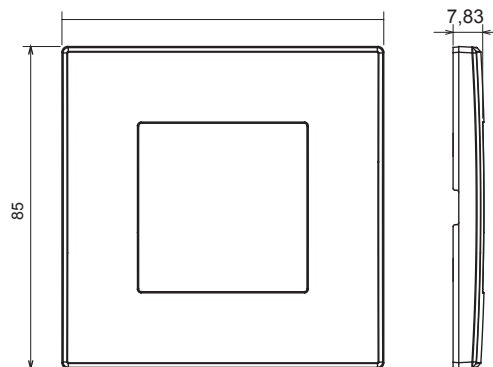

Serie civile adatta per installazioni su scatole tonde e quadrate, che si caratterizza per l'aspetto elegante e le forme classiche. Le placche, realizzate in tecnopolimero in sette colori e con differenti modularità, da 1 a 5 posti, possono essere installate indifferentemente sia in posizione orizzontale che verticale. La serie, sviluppata attorno ad un nucleo di dispositivi monoblocco, è disponibile in due colori: bianco e avorio, entrambi con finitura lucida. Espandibile grazie ai dispositivi modulari ChorusSmart.

Categoria	Placca	Colore	Grigio scuro
Materiale	Tecnopolimero	Finitura	Lucida
Descrizione	1 posto	Glow wire test	650 °C
Termopressione con biglia	70 °C	Norma di riferimento	EN 60669-1

DIMENSIONALE

SIMBOLOGIA TECNICA