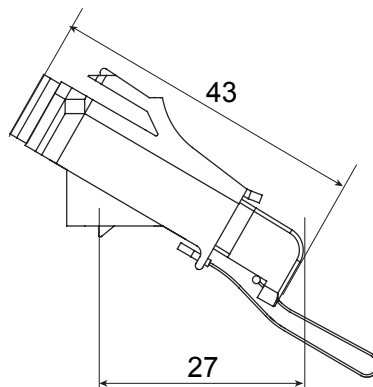

Categoria	Bussola ottica angolata	Materiale	Corpo in plastica, manicotto in ceramica
Colore	Verde RAL 6018	Caratteristiche	Simplex, monomodale
Per connettori	SC/APC	Tipo	Femmina/Femmina
Compatibile	Keystone Jack	Inclinazione	40°
Dotazioni	Tappo di sicurezza imperdibile		

### DIMENSIONALE