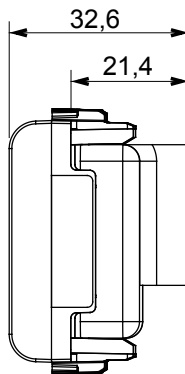

Ampia gamma di apparecchi di comando, di prese per il prelievo di energia (conformi agli standard nazionali e internazionali), per il prelievo di segnale, per il controllo del clima, per la gestione del comfort, per la segnalazione degli allarmi tecnici, per la gestione dell'illuminazione di emergenza. I dispositivi modulari ChoruSmart sono disponibili in cinque colori, bianco lucido, bianco satinato, natural beige, nero satinato e titanio verniciato e in diverse dimensioni, da 1/2, 1, 2 e 3 moduli. Grazie ai supporti di fissaggio per scatole rettangolari, quadrate e tonde, è possibile creare infinite combinazioni con la gamma delle placche ChoruSmart.

Categoria	Presse TV/FM	Descrizione	Diretta
Colore	Avorio	Attenuazione	0 dB
Connettori	TV-FM	Norma di riferimento	EN 60728-4; IEC 61169-2
N. moduli	2	Fissaggio cavo	A vite
Struttura	Corpo metallico in pressofusione zama	Materiale	Tecnopolimero

DIMENSIONALE

MARCHI/APPROVAZIONI