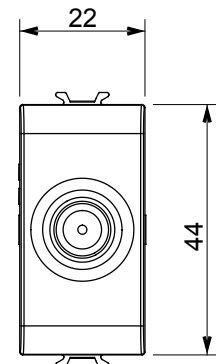

Ampia gamma di apparecchi di comando, di prese per il prelievo di energia (conformi agli standard nazionali e internazionali), per il prelievo di segnale, per il controllo del clima, per la gestione del comfort, per la segnalazione degli allarmi tecnici, per la gestione dell'illuminazione di emergenza. I dispositivi modulari ChoruSmart sono disponibili in cinque colori, bianco lucido, bianco satinato, natural beige, nero satinato e titanio verniciato e in diverse dimensioni, da 1/2, 1, 2 e 3 moduli. Grazie ai supporti di fissaggio per scatole rettangolari, quadrate e tonde, è possibile creare infinite combinazioni con la gamma delle placche ChoruSmart.

Categoria	Presse TV/SAT	Descrizione	Diretta
Colore	Avorio	Attenuazione	0 dB
Frequenza	5-2400 MHz	Schermatura	Classe A
Per connettore tipo	F-Femmina	Norma di riferimento	EN 60728-4; IEC 61169-24
N. moduli	1	Fissaggio cavo	A vite
Struttura	Corpo metallico in pressofusione zama	Materiale	Tecnopolimero

### DIMENSIONALE