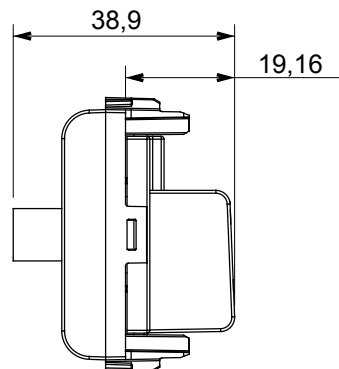

Ampia gamma di apparecchi di comando, di prese per il prelievo di energia (conformi agli standard nazionali e internazionali), per il prelievo di segnale, per il controllo del clima, per la gestione del comfort, per la segnalazione degli allarmi tecnici, per la gestione dell'illuminazione di emergenza. I dispositivi modulari ChoruSmart sono disponibili in cinque colori, bianco lucido, bianco satinato, natural beige, nero satinato e titanio verniciato e in diverse dimensioni, da 1/2, 1, 2 e 3 moduli. Grazie ai supporti di fissaggio per scatole rettangolari, quadrate e tonde, è possibile creare infinite combinazioni con la gamma delle placche ChoruSmart.

Categoria	Presse TV/SAT	Descrizione	Diretta
Colore	Avorio	Attenuazione	0 dB
Frequenza	5-2400 MHz	Schermatura	Classe A
Per connettore tipo	F-Femmina	Norma di riferimento	EN 60728-4; IEC 61169-24
N. moduli	1	Fissaggio cavo	A vite
Struttura	Corpo metallico in pressofusione zama	Materiale	Tecnopolimero

### DIMENSIONALE