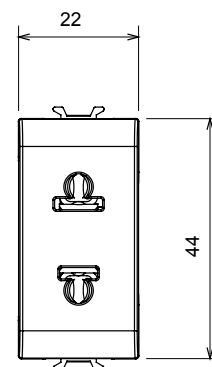

Ampla gamma di apparecchi di comando, di prese per il prelievo di energia (conformi agli standard nazionali e internazionali), per il prelievo di segnale, per il controllo del clima, per la gestione del comfort, per la segnalazione degli allarmi tecnici, per la gestione dell'illuminazione di emergenza. I dispositivi modulari ChoruSmart sono disponibili in cinque colori, bianco lucido, bianco satinato, natural beige, nero satinato e titanio verniciato e in diverse dimensioni, da 1/2, 1, 2 e 3 moduli. Grazie ai supporti di fissaggio per scatole rettangolari, quadrate e tonde, è possibile creare infinite combinazioni con la gamma delle placche ChoruSmart.

Categoria	Presse	Descrizione	2P - 15 A
Colore	Avorio	Tensione	250/125 V ac
Standard	Euroamericano	Per spinotti	Ø 4 mm Piatti
Morsetti di cablaggio	A vite	Norma di riferimento	IEC 60884-1
Tenuta alla tensione di prova	2000 V a 50 Hz per 1 minuto	Resistenza di isolamento	> 5 MOhm
Funzionam. prolungato presa (N. camb. posiz.)	10.000 a In 250 V ac cosφ=0,8	Termopressione con biglia	125 °C
Resistenza al filo incandescente	850 °C	Tenuta morsetti a trazione dei cavi	> 50 N
Capacità serraggio morsetti cavi flessibili (mm²)	min. 0,75 - max. 2x4	Capacità serraggio morsetti cavi rigidi (mm²)	min. 0,5 - max. 2x2,5
N. moduli	1	Materiale	Tecnopolimero

### DIMENSIONALE