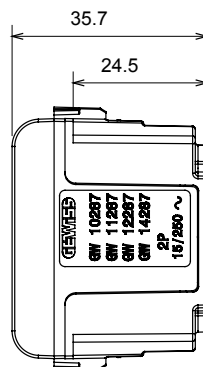

Ampla gamma di apparecchi di comando, di prese per il prelievo di energia (conformi agli standard nazionali e internazionali), per il prelievo di segnale, per il controllo del clima, per la gestione del comfort, per la segnalazione degli allarmi tecnici, per la gestione dell'illuminazione di emergenza. I dispositivi modulari ChoruSmart sono disponibili in cinque colori, bianco lucido, bianco satinato, natural beige, nero satinato e titanio verniciato e in diverse dimensioni, da 1/2, 1, 2 e 3 moduli. Grazie ai supporti di fissaggio per scatole rettangolari, quadrate e tonde, è possibile creare infinite combinazioni con la gamma delle placche ChoruSmart.

Categoria	Presse	Descrizione	2P - 15 A
Colore	Avorio	Tensione	250/125 V ac
Standard	Euroamericano	Per spinotti	Ø 4 mm Piatti
Morsetti di cablaggio	A vite	Norma di riferimento	IEC 60884-1
Tenuta alla tensione di prova	2000 V a 50 Hz per 1 minuto	Resistenza di isolamento	> 5 MOhm
Funzionam. prolungato presa (N. camb. posiz.)	10.000 a In 250 V ac cosφ=0,8	Termopressione con biglia	125 °C
Resistenza al filo incandescente	850 °C	Tenuta morsetti a trazione dei cavi	> 50 N
Capacità serraggio morsetti cavi flessibili (mm²)	min. 0,75 - max. 2x4	Capacità serraggio morsetti cavi rigidi (mm²)	min. 0,5 - max. 2x2,5
N. moduli	1	Materiale	Tecnopolimero

### DIMENSIONALE