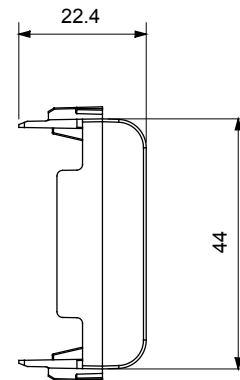

Ampia gamma di apparecchi di comando, di prese per il prelievo di energia (conformi agli standard nazionali e internazionali), per il prelievo di segnale, per il controllo del clima, per la gestione del comfort, per la segnalazione degli allarmi tecnici, per la gestione dell'illuminazione di emergenza. I dispositivi modulari ChoruSmart sono disponibili in cinque colori, bianco lucido, bianco satinato, natural beige, nero satinato e titanio verniciato e in diverse dimensioni, da 1/2, 1, 2 e 3 moduli. Grazie ai supporti di fissaggio per scatole rettangolari, quadrate e tonde, è possibile creare infinite combinazioni con la gamma delle placche ChoruSmart.

Categoria	Copriforo	Colore	Avorio
Descrizione	2 posti	Norma di riferimento	EN 60669-1
Termopressione con biglia	125 °C	Resistenza al filo incandescente	850 °C
N. moduli	2	Materiale	Tecnopolimero

DIMENSIONALE