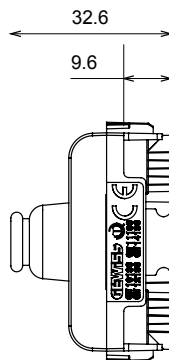

Ampla gamma di apparecchi di comando, di prese per il prelievo di energia (conformi agli standard nazionali e internazionali), per il prelievo di segnale, per il controllo del clima, per la gestione del comfort, per la segnalazione degli allarmi tecnici, per la gestione dell'illuminazione di emergenza. I dispositivi modulari ChoruSmart sono disponibili in cinque colori, bianco lucido, bianco satinato, natural beige, nero satinato e titanio verniciato e in diverse dimensioni, da 1/2, 1, 2 e 3 moduli. Grazie ai supporti di fissaggio per scatole rettangolari, quadrate e tonde, è possibile creare infinite combinazioni con la gamma delle placche ChoruSmart.

Categoria	Copriforo con uscita cavi	Colore	Avorio
Descrizione	1 posto	Norma di riferimento	EN 60669-1
Termopressione con biglia	125 °C	Resistenza al filo incandescente	850 °C
N. moduli	1	Materiale	Tecopolimero

### DIMENSIONALE