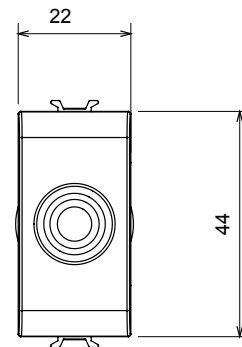

Ampla gamma di apparecchi di comando, di prese per il prelievo di energia (conformi agli standard nazionali e internazionali), per il prelievo di segnale, per il controllo del clima, per la gestione del comfort, per la segnalazione degli allarmi tecnici, per la gestione dell'illuminazione di emergenza. I dispositivi modulari ChoruSmart sono disponibili in cinque colori, bianco lucido, bianco satinato, natural beige, nero satinato e titanio verniciato e in diverse dimensioni, da 1/2, 1, 2 e 3 moduli. Grazie ai supporti di fissaggio per scatole rettangolari, quadrate e tonde, è possibile creare infinite combinazioni con la gamma delle placche ChoruSmart.

Categoria	Copriforo con uscita cavi	Colore	Avorio
Descrizione	1 posto	Norma di riferimento	EN 60669-1
Termopressione con biglia	125 °C	Resistenza al filo incandescente	850 °C
N. moduli	1	Materiale	Tecopolimero

### DIMENSIONALE