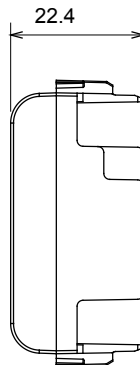

Ampia gamma di apparecchi di comando, di prese per il prelievo di energia (conformi agli standard nazionali e internazionali), per il prelievo di segnale, per il controllo del clima, per la gestione del comfort, per la segnalazione degli allarmi tecnici, per la gestione dell'illuminazione di emergenza. I dispositivi modulari ChoruSmart sono disponibili in cinque colori, bianco lucido, bianco satinato, natural beige, nero satinato e titanio verniciato e in diverse dimensioni, da 1/2, 1, 2 e 3 moduli. Grazie ai supporti di fissaggio per scatole rettangolari, quadrate e tonde, è possibile creare infinite combinazioni con la gamma delle placche ChoruSmart.

Categoria	Copriforo	Colore	Avorio
Descrizione	1 posto	Norma di riferimento	EN 60669-1
Termopressione con biglia	125 °C	Resistenza al filo incandescente	850 °C
N. moduli	1	Materiale	Tecnopolimero

DIMENSIONALE