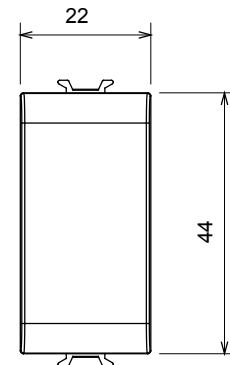

Ampia gamma di apparecchi di comando, di prese per il prelievo di energia (conformi agli standard nazionali e internazionali), per il prelievo di segnale, per il controllo del clima, per la gestione del comfort, per la segnalazione degli allarmi tecnici, per la gestione dell'illuminazione di emergenza. I dispositivi modulari ChoruSmart sono disponibili in cinque colori, bianco lucido, bianco satinato, natural beige, nero satinato e titanio verniciato e in diverse dimensioni, da 1/2, 1, 2 e 3 moduli. Grazie ai supporti di fissaggio per scatole rettangolari, quadrate e tonde, è possibile creare infinite combinazioni con la gamma delle placche ChoruSmart.

Categoria	Copriforo	Colore	Avorio
Descrizione	1 posto	Norma di riferimento	EN 60669-1
Termopressione con biglia	125 °C	Resistenza al filo incandescente	850 °C
N. moduli	1	Materiale	Tecnopolimero

DIMENSIONALE