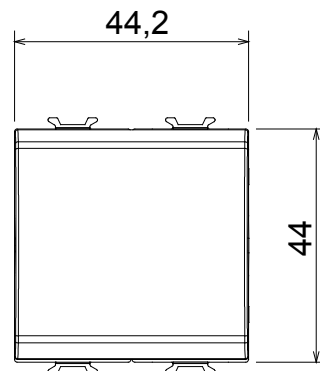

Ampla gamma di apparecchi di comando, di prese per il prelievo di energia (conformi agli standard nazionali e internazionali), per il prelievo di segnale, per il controllo del clima, per la gestione del comfort, per la segnalazione degli allarmi tecnici, per la gestione dell'illuminazione di emergenza. I dispositivi modulari ChoruSmart sono disponibili in cinque colori, bianco lucido, bianco satinato, natural beige, nero satinato e titanio verniciato e in diverse dimensioni, da 1/2, 1, 2 e 3 moduli. Grazie ai supporti di fissaggio per scatole rettangolari, quadrate e tonde, è possibile creare infinite combinazioni con la gamma delle placche ChoruSmart.

Categoria	Pulsante	Tasto	Con diffusore
Colore	Avorio	Descrizione	1P NA - 16 A illuminabile
Tensione	250 V ac	Norma di riferimento	EN 60669-1
Tenuta alla tensione di prova	2000 V a 50 Hz per 1 minuto	Resistenza di isolamento	> 5 MOhm
Morsetti di cablaggio	A vite	Funzionam. prolungato interrupt. (N. camb. posiz.)	40.000 a In 250 V ac cosφ=0,6
Termopressione con biglia	125 °C	Resistenza al filo incandescente	850 °C
Tenuta morsetti a trazione dei cavi	> 50 N	Capacità serraggio morsetti cavi flessibili (mm²)	min. 0,75 - max. 2x4
Capacità serraggio morsetti cavi rigidi (mm²)	min. 0,5 - max. 2x2,5	N. moduli	2
Materiale	Tecnopolimero		

DIMENSIONALE

SIMBOLOGIA TECNICA

MARCHI/APPROVAZIONI