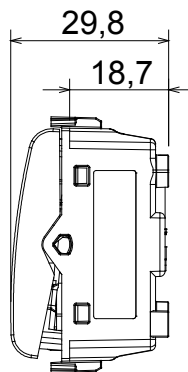

Ampla gamma di apparecchi di comando, di prese per il prelievo di energia (conformi agli standard nazionali e internazionali), per il prelievo di segnale, per il controllo del clima, per la gestione del comfort, per la segnalazione degli allarmi tecnici, per la gestione dell'illuminazione di emergenza. I dispositivi modulari ChoruSmart sono disponibili in cinque colori, bianco lucido, bianco satinato, natural beige, nero satinato e titanio verniciato e in diverse dimensioni, da 1/2, 1, 2 e 3 moduli. Grazie ai supporti di fissaggio per scatole rettangolari, quadrate e tonde, è possibile creare infinite combinazioni con la gamma delle placche ChoruSmart.

Categoria	Pulsante	Tasto	Con diffusore
Colore	Avorio	Descrizione	1P NA - 16 A illuminabile
Tensione	250 V ac	Norma di riferimento	EN 60669-1
Tenuta alla tensione di prova	2000 V a 50 Hz per 1 minuto	Resistenza di isolamento	> 5 MOhm
Morsetti di cablaggio	A vite	Funzionam. prolungato interrupt. (N. camb. posiz.)	40.000 a In 250 V ac cosφ=0,6
Termopressione con biglia	125 °C	Resistenza al filo incandescente	850 °C
Tenuta morsetti a trazione dei cavi	> 50 N	Capacità serraggio morsetti cavi flessibili (mm²)	min. 0,75 - max. 2x4
Capacità serraggio morsetti cavi rigidi (mm²)	min. 0,5 - max. 2x2,5	N. moduli	2
Materiale	Tecnopolimero		

DIMENSIONALE

SIMBOLOGIA TECNICA

MARCHI/APPROVAZIONI