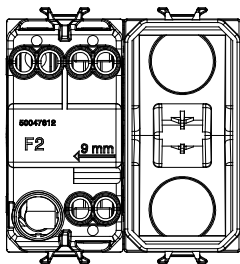

Ampla gamma di apparecchi di comando, di prese per il prelievo di energia (conformi agli standard nazionali e internazionali), per il prelievo di segnale, per il controllo del clima, per la gestione del comfort, per la segnalazione degli allarmi tecnici, per la gestione dell'illuminazione di emergenza. I dispositivi modulari ChoruSmart sono disponibili in cinque colori, bianco lucido, bianco satinato, natural beige, nero satinato e titanio verniciato e in diverse dimensioni, da 1/2, 1, 2 e 3 moduli. Grazie ai supporti di fissaggio per scatole rettangolari, quadrate e tonde, è possibile creare infinite combinazioni con la gamma delle placche ChoruSmart.

Categoria	Pulsante	Tasto	Con diffusore
Colore	Avorio	Descrizione	1P NA - 16 A illuminabile
Tensione	250 V ac	Norma di riferimento	EN 60669-1
Tenuta alla tensione di prova	2000 V a 50 Hz per 1 minuto	Resistenza di isolamento	> 5 MOhm
Morsetti di cablaggio	A vite	Funzionam. prolungato interrupt. (N. camb. posiz.)	40.000 a In 250 V ac cosφ=0,6
Termopressione con biglia	125 °C	Resistenza al filo incandescente	850 °C
Tenuta morsetti a trazione dei cavi	> 50 N	Capacità serraggio morsetti cavi flessibili (mm²)	min. 0,75 - max. 2x4
Capacità serraggio morsetti cavi rigidi (mm²)	min. 0,5 - max. 2x2,5	N. moduli	2
Materiale	Tecnopolimero		

DIMENSIONALE

SIMBOLOGIA TECNICA

MARCHI/APPROVAZIONI