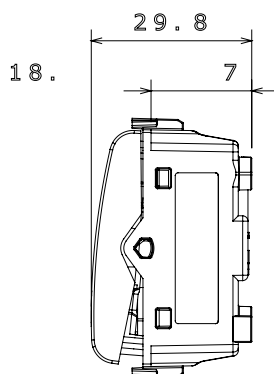

Ampia gamma di apparecchi di comando, di prese per il prelievo di energia (conformi agli standard nazionali e internazionali), per il prelievo di segnale, per il controllo del clima, per la gestione del comfort, per la segnalazione degli allarmi tecnici, per la gestione dell'illuminazione di emergenza. I dispositivi modulari ChoruSmart sono disponibili in cinque colori, bianco lucido, bianco satinato, natural beige, nero satinato e titanio verniciato e in diverse dimensioni, da 1/2, 1, 2 e 3 moduli. Grazie ai supporti di fissaggio per scatole rettangolari, quadrate e tonde, è possibile creare infinite combinazioni con la gamma delle placche ChoruSmart.

| | | | |
|---|-------------------------------|---|-------------------------------|
| Categoria | Pulsante | Tasto | Con lente neutra sostituibile |
| Simbolo | Campanello | Colore | Avorio |
| Descrizione | 1P NA - 16 A illuminabile | Tensione | 250 V ac |
| Norma di riferimento | EN 60669-1 | Tenuta alla tensione di prova | 2000 V a 50 Hz per 1 minuto |
| Resistenza di isolamento | > 5 MOhm | Morsetti di cablaggio | A vite |
| Funzionam. prolungato interrut. (N. camb. posiz.) | 40.000 a In 250 V ac cosφ=0,6 | Termopressione con biglia | 125 °C |
| Resistenza al filo incandescente | 850 °C | Tenuta morsetti a trazione dei cavi | > 50 N |
| Capacità serraggio morsetti cavi flessibili (mm²) | min. 0,75 - max. 2x4 | Capacità serraggio morsetti cavi rigidi (mm²) | min. 0,5 - max. 2x2,5 |
| N. moduli | 1 | Materiale | Tecnopolimero |

DIMENSIONALE

SIMBOLOGIA TECNICA

MARCHI/APPROVAZIONI