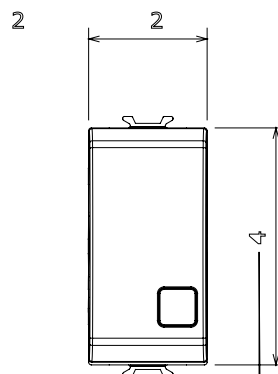

Ampia gamma di apparecchi di comando, di prese per il prelievo di energia (conformi agli standard nazionali e internazionali), per il prelievo di segnale, per il controllo del clima, per la gestione del comfort, per la segnalazione degli allarmi tecnici, per la gestione dell'illuminazione di emergenza. I dispositivi modulari ChoruSmart sono disponibili in cinque colori, bianco lucido, bianco satinato, natural beige, nero satinato e titanio verniciato e in diverse dimensioni, da 1/2, 1, 2 e 3 moduli. Grazie ai supporti di fissaggio per scatole rettangolari, quadrate e tonde, è possibile creare infinite combinazioni con la gamma delle placche ChoruSmart.

| | | | |
|---|-------------------------------|---|-------------------------------|
| Categoria | Pulsante | Tasto | Con lente neutra sostituibile |
| Simbolo | Campanello | Colore | Avorio |
| Descrizione | 1P NA - 16 A illuminabile | Tensione | 250 V ac |
| Norma di riferimento | EN 60669-1 | Tenuta alla tensione di prova | 2000 V a 50 Hz per 1 minuto |
| Resistenza di isolamento | > 5 MOhm | Morsetti di cablaggio | A vite |
| Funzionam. prolungato interrut. (N. camb. posiz.) | 40.000 a In 250 V ac cosφ=0,6 | Termopressione con biglia | 125 °C |
| Resistenza al filo incandescente | 850 °C | Tenuta morsetti a trazione dei cavi | > 50 N |
| Capacità serraggio morsetti cavi flessibili (mm²) | min. 0,75 - max. 2x4 | Capacità serraggio morsetti cavi rigidi (mm²) | min. 0,5 - max. 2x2,5 |
| N. moduli | 1 | Materiale | Tecnopolimero |

DIMENSIONALE

SIMBOLOGIA TECNICA

MARCHI/APPROVAZIONI