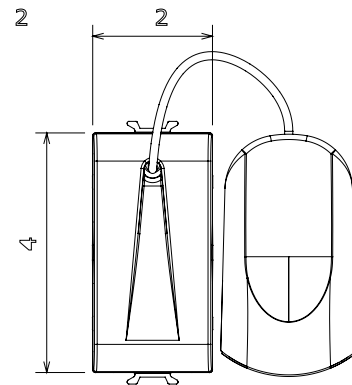

Ampia gamma di apparecchi di comando, di prese per il prelievo di energia (conformi agli standard nazionali e internazionali), per il prelievo di segnale, per il controllo del clima, per la gestione del comfort, per la segnalazione degli allarmi tecnici, per la gestione dell'illuminazione di emergenza. I dispositivi modulari ChoruSmart sono disponibili in cinque colori, bianco lucido, bianco satinato, natural beige, nero satinato e titanio verniciato e in diverse dimensioni, da 1/2, 1, 2 e 3 moduli. Grazie ai supporti di fissaggio per scatole rettangolari, quadrate e tonde, è possibile creare infinite combinazioni con la gamma delle placche ChoruSmart.

Categoria	Pulsante	Tasto	Tirante
Colore	Avorio	Descrizione	1P NA - 16 A
Tensione	250 V ac	Norma di riferimento	EN 60669-1
Tenuta alla tensione di prova	2000 V a 50 Hz per 1 minuto	Resistenza di isolamento	> 5 MOhm
Morsetti di cablaggio	A vite	Funzionam. prolungato interrupt. (N. camb. posiz.)	40.000 a In 250 V ac cosφ=0,6
Termopressione con biglia	125 °C	Resistenza al filo incandescente	850 °C
Tenuta morsetti a trazione dei cavi	> 50 N	Capacità serraggio morsetti cavi flessibili (mm²)	min. 0,75 - max. 2x4
Capacità serraggio morsetti cavi rigidi (mm²)	min. 0,5 - max. 2x2,5	N. moduli	1
Materiale	Tecnopolimero		

### DIMENSIONALE

1, 40m