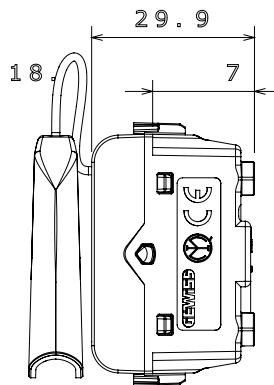

Ampia gamma di apparecchi di comando, di prese per il prelievo di energia (conformi agli standard nazionali e internazionali), per il prelievo di segnale, per il controllo del clima, per la gestione del comfort, per la segnalazione degli allarmi tecnici, per la gestione dell'illuminazione di emergenza. I dispositivi modulari ChoruSmart sono disponibili in cinque colori, bianco lucido, bianco satinato, natural beige, nero satinato e titanio verniciato e in diverse dimensioni, da 1/2, 1, 2 e 3 moduli. Grazie ai supporti di fissaggio per scatole rettangolari, quadrate e tonde, è possibile creare infinite combinazioni con la gamma delle placche ChoruSmart.

Categoria	Pulsante	Tasto	Tirante
Colore	Avorio	Descrizione	1P NA - 16 A
Tensione	250 V ac	Norma di riferimento	EN 60669-1
Tenuta alla tensione di prova	2000 V a 50 Hz per 1 minuto	Resistenza di isolamento	> 5 MOhm
Morsetti di cablaggio	A vite	Funzionam. prolungato interrupt. (N. camb. posiz.)	40.000 a In 250 V ac cosφ=0,6
Termopressione con biglia	125 °C	Resistenza al filo incandescente	850 °C
Tenuta morsetti a trazione dei cavi	> 50 N	Capacità serraggio morsetti cavi flessibili (mm²)	min. 0,75 - max. 2x4
Capacità serraggio morsetti cavi rigidi (mm²)	min. 0,5 - max. 2x2,5	N. moduli	1
Materiale	Tecnopolimero		

### DIMENSIONALE

1, 40m