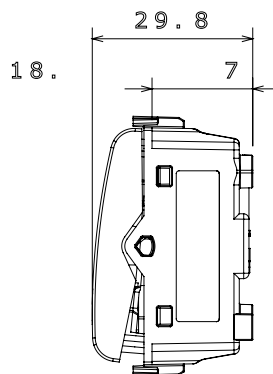

Ampla gamma di apparecchi di comando, di prese per il prelievo di energia (conformi agli standard nazionali e internazionali), per il prelievo di segnale, per il controllo del clima, per la gestione del comfort, per la segnalazione degli allarmi tecnici, per la gestione dell'illuminazione di emergenza. I dispositivi modulari ChoruSmart sono disponibili in cinque colori, bianco lucido, bianco satinato, natural beige, nero satinato e titanio verniciato e in diverse dimensioni, da 1/2, 1, 2 e 3 moduli. Grazie ai supporti di fissaggio per scatole rettangolari, quadrate e tonde, è possibile creare infinite combinazioni con la gamma delle placche ChoruSmart.

Categoria	Pulsante	Tasto	Con lente neutra sostituibile
Colore	Avorio	Descrizione	1P NA - 16 A illuminabile
Tensione	250 V ac	Norma di riferimento	EN 60669-1
Tenuta alla tensione di prova	2000 V a 50 Hz per 1 minuto	Resistenza di isolamento	> 5 MOhm
Morsetti di cablaggio	A vite	Funzionam. prolungato interrupt. (N. camb. posiz.)	40.000 a In 250 V ac cosφ=0,6
Termopressione con biglia	125 °C	Resistenza al filo incandescente	850 °C
Tenuta morsetti a trazione dei cavi	> 50 N	Capacità serraggio morsetti cavi flessibili (mm²)	min. 0,75 - max. 2x4
Capacità serraggio morsetti cavi rigidi (mm²)	min. 0,5 - max. 2x2,5	N. moduli	1
Materiale	Tecnopolimero		

DIMENSIONALE

SIMBOLOGIA TECNICA

MARCHI/APPROVAZIONI