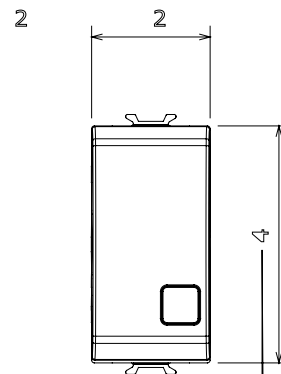

Ampla gamma di apparecchi di comando, di prese per il prelievo di energia (conformi agli standard nazionali e internazionali), per il prelievo di segnale, per il controllo del clima, per la gestione del comfort, per la segnalazione degli allarmi tecnici, per la gestione dell'illuminazione di emergenza. I dispositivi modulari ChoruSmart sono disponibili in cinque colori, bianco lucido, bianco satinato, natural beige, nero satinato e titanio verniciato e in diverse dimensioni, da 1/2, 1, 2 e 3 moduli. Grazie ai supporti di fissaggio per scatole rettangolari, quadrate e tonde, è possibile creare infinite combinazioni con la gamma delle placche ChoruSmart.

Categoria	Pulsante	Tasto	Con lente neutra sostituibile
Colore	Avorio	Descrizione	1P NA - 16 A illuminabile
Tensione	250 V ac	Norma di riferimento	EN 60669-1
Tenuta alla tensione di prova	2000 V a 50 Hz per 1 minuto	Resistenza di isolamento	> 5 MOhm
Morsetti di cablaggio	A vite	Funzionam. prolungato interrupt. (N. camb. posiz.)	40.000 a In 250 V ac cosφ=0,6
Termopressione con biglia	125 °C	Resistenza al filo incandescente	850 °C
Tenuta morsetti a trazione dei cavi	> 50 N	Capacità serraggio morsetti cavi flessibili (mm²)	min. 0,75 - max. 2x4
Capacità serraggio morsetti cavi rigidi (mm²)	min. 0,5 - max. 2x2,5	N. moduli	1
Materiale	Tecnopolimero		

DIMENSIONALE

SIMBOLOGIA TECNICA

MARCHI/APPROVAZIONI