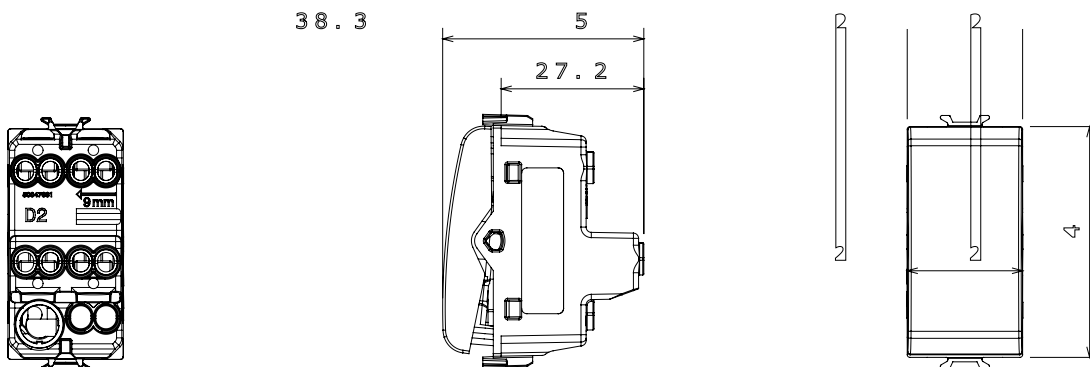

Ampia gamma di apparecchi di comando, di prese per il prelievo di energia (conformi agli standard nazionali e internazionali), per il prelievo di segnale, per il controllo del clima, per la gestione del comfort, per la segnalazione degli allarmi tecnici, per la gestione dell'illuminazione di emergenza. I dispositivi modulari ChoruSmart sono disponibili in cinque colori, bianco lucido, bianco satinato, natural beige, nero satinato e titanio verniciato e in diverse dimensioni, da 1/2, 1, 2 e 3 moduli. Grazie ai supporti di fissaggio per scatole rettangolari, quadrate e tonde, è possibile creare infinite combinazioni con la gamma delle placche ChoruSmart.

Categoria	Invertitore	Tasto	Con diffusore
Colore	Avorio	Descrizione	1P - 16 AX illuminabile
Tensione	250 V ac	Norma di riferimento	EN 60669-1
Tenuta alla tensione di prova	2000 V a 50 Hz per 1 minuto	Potenza lampade LED 230V	200 W
Resistenza di isolamento	> 5 MOhm	Morsetti di cablaggio	A vite
Funzionam. prolungato interrut. (N. camb. posiz.)	40.000 a In 250 V ac cosφ=0,6	Termopressione con biglia	125 °C
Resistenza al filo incandescente	850 °C	Tenuta morsetti a trazione dei cavi	> 50 N
Capacità serraggio morsetti cavi flessibili (mm²)	min. 0,75 - max. 2x4	Capacità serraggio morsetti cavi rigidi (mm²)	min. 0,5 - max. 2x2,5
N. moduli	1	Materiale	Tecnopolimero

DIMENSIONALE

SIMBOLOGIA TECNICA

MARCHI/APPROVAZIONI