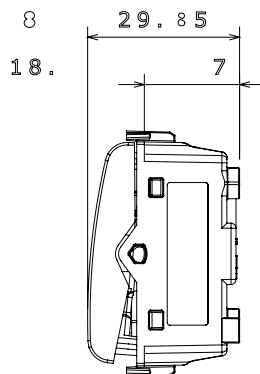

Ampla gamma di apparecchi di comando, di prese per il prelievo di energia (conformi agli standard nazionali e internazionali), per il prelievo di segnale, per il controllo del clima, per la gestione del comfort, per la segnalazione degli allarmi tecnici, per la gestione dell'illuminazione di emergenza. I dispositivi modulari ChoruSmart sono disponibili in cinque colori, bianco lucido, bianco satinato, natural beige, nero satinato e titanio verniciato e in diverse dimensioni, da 1/2, 1, 2 e 3 moduli. Grazie ai supporti di fissaggio per scatole ChoruSmart.

Categoria	Deviatore	Tasto	Con diffusore
Colore	Avorio	Descrizione	1P - 16 AX illuminabile
Tensione	250 V ac	Norma di riferimento	EN 60669-1
Tenuta alla tensione di prova	2000 V a 50 Hz per 1 minuto	Potenza lampade LED 230V	200 W
Resistenza di isolamento	> 5 MOhm	Morsetti di cablaggio	A vite
Funzionam. prolungato interrut. (N. camb. posiz.)	40.000 a In 250 V ac cosφ=0,6	Termopressione con biglia	125 °C
Resistenza al filo incandescente	850 °C	Tenuta morsetti a trazione dei cavi	> 50 N
Capacità serraggio morsetti cavi flessibili (mm²)	min. 0,75 - max. 2x4	Capacità serraggio morsetti cavi rigidi (mm²)	min. 0,5 - max. 2x2,5
N. moduli	1	Materiale	Tecnopolimero

DIMENSIONALE

SIMBOLOGIA TECNICA

MARCHI/APPROVAZIONI