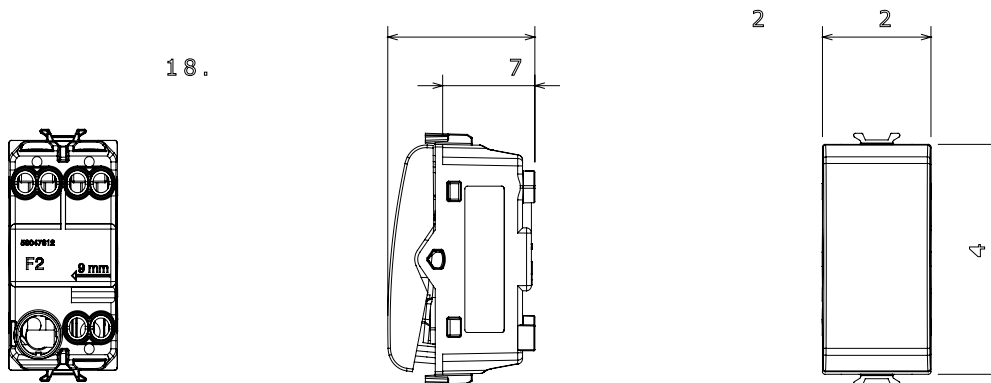

DIMENSIONALE

SIMBOLOGIA TECNICA

MARCHI/APPROVAZIONI