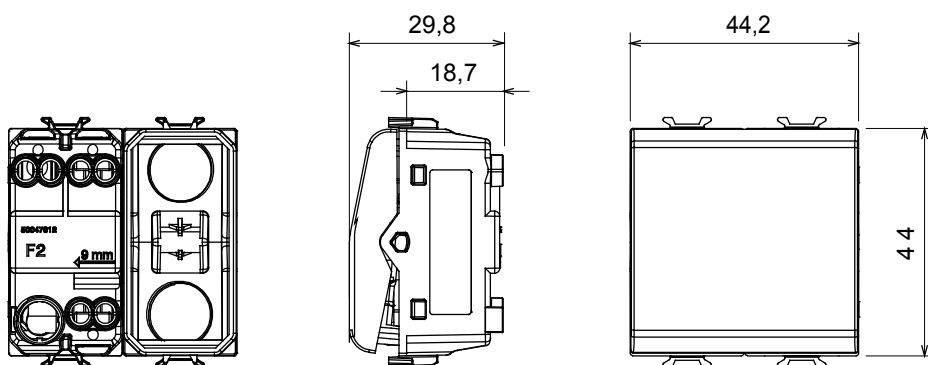

Ampia gamma di apparecchi di comando, di prese per il prelievo di energia (conformi agli standard nazionali e internazionali), per il prelievo di segnale, per il controllo del clima, per la gestione del comfort, per la segnalazione degli allarmi tecnici, per la gestione dell'illuminazione di emergenza. I dispositivi modulari ChoruSmart sono disponibili in cinque colori, bianco lucido, bianco satinato, natural beige, nero satinato e titanio verniciato e in diverse dimensioni, da 1/2, 1, 2 e 3 moduli. Grazie ai supporti di fissaggio per scatole rettangolari, quadrate e tonde, è possibile creare infinite combinazioni con la gamma delle placche ChoruSmart.

Categoria	Interruttore	Tasto	Con diffusore
Colore	Avorio	Descrizione	1P - 16 AX illuminabile
Tensione	250 V ac	Norma di riferimento	EN 60669-1
Tenuta alla tensione di prova	2000 V a 50 Hz per 1 minuto	Potenza lampade LED 230V	200 W
Resistenza di isolamento	> 5 MOhm	Morsetti di cablaggio	A vite
Funzionam. prolungato interrut. (N. camb. posiz.)	40.000 a In 250 V ac cosφ=0,6	Termopressione con biglia	125 °C
Resistenza al filo incandescente	850 °C	Tenuta morsetti a trazione dei cavi	> 50 N
Capacità serraggio morsetti cavi flessibili (mm <sup>2</sup> )	min. 0,75 - max. 2x4	Capacità serraggio morsetti cavi rigidi (mm <sup>2</sup> )	min. 0,5 - max. 2x2,5
N. moduli	2	Materiale	Tecnopolimero

### DIMENSIONALE