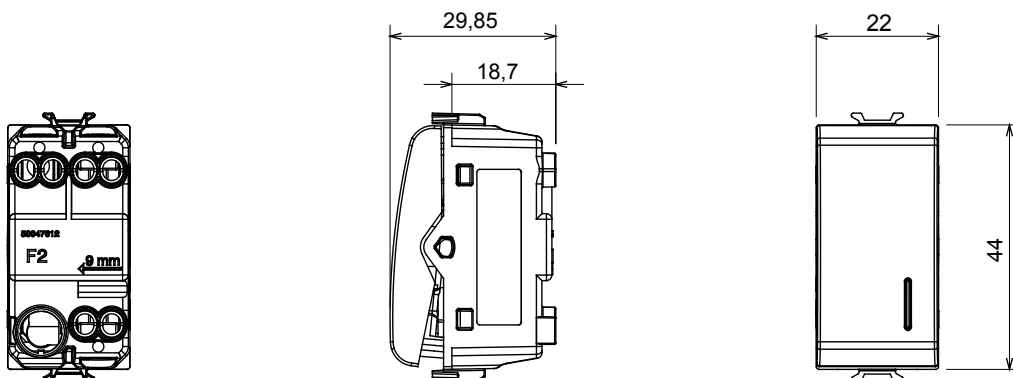

Ampia gamma di apparecchi di comando, di prese per il prelievo di energia (conformi agli standard nazionali e internazionali), per il prelievo di segnale, per il controllo del clima, per la gestione del comfort, per la segnalazione degli allarmi tecnici, per la gestione dell'illuminazione di emergenza. I dispositivi modulari ChoruSmart sono disponibili in cinque colori, bianco lucido, bianco satinato, natural beige, nero satinato e titanio verniciato e in diverse dimensioni, da 1/2, 1, 2 e 3 moduli. Grazie ai supporti di fissaggio per scatole rettangolari, quadrate e tonde, è possibile creare infinite combinazioni con la gamma delle placche ChoruSmart.

Categoria	Interruttore	Tasto	Con diffusore
Colore	Avorio	Descrizione	1P - 16 AX illuminabile
Tensione	250 V ac	Norma di riferimento	EN 60669-1
Tenuta alla tensione di prova	2000 V a 50 Hz per 1 minuto	Potenza lampade LED 230V	200 W
Resistenza di isolamento	> 5 MOhm	Morsetti di cablaggio	A vite
Funzionam. prolungato interrutt. (N. camb. posiz.)	40.000 a In 250 V ac cosφ=0,6	Termopressione con biglia	125 °C
Resistenza al filo incandescente	850 °C	Tenuta morsetti a trazione dei cavi	> 50 N
Capacità serraggio morsetti cavi flessibili (mm <sup>2</sup> )	min. 0,75 - max. 2x4	Capacità serraggio morsetti cavi rigidi (mm <sup>2</sup> )	min. 0,5 - max. 2x2,5
N. moduli	1	Materiale	Tecnopolimero

### DIMENSIONALE