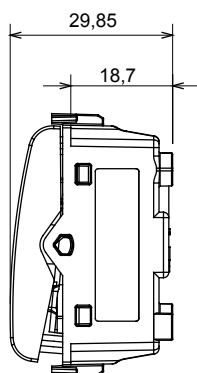

Ampia gamma di apparecchi di comando, di prese per il prelievo di energia (conformi agli standard nazionali e internazionali), per il prelievo di segnale, per il controllo del clima, per la gestione del comfort, per la segnalazione degli allarmi tecnici, per la gestione dell'illuminazione di emergenza. I dispositivi modulari ChoruSmart sono disponibili in cinque colori, bianco lucido, bianco satinato, natural beige, nero satinato e titanio verniciato e in diverse dimensioni, da 1/2, 1, 2 e 3 moduli. Grazie ai supporti di fissaggio per scatole rettangolari, quadrate e tonde, è possibile creare infinite combinazioni con la gamma delle placche ChoruSmart.

Categoria	Interruttore	Tasto	Neutro
Colore	Avorio	Descrizione	1P - 16 AX
Tensione	250 V ac	Norma di riferimento	EN 60669-1
Tenuta alla tensione di prova	2000 V a 50 Hz per 1 minuto	Potenza lampade LED 230V	200 W
Resistenza di isolamento	> 5 MOhm	Morsetti di cablaggio	A vite
Funzionam. prolungato interrut. (N. camb. posiz.)	40.000 a In 250 V ac cosφ=0,6	Termopressione con biglia	125 °C
Resistenza al filo incandescente	850 °C	Tenuta morsetti a trazione dei cavi	> 50 N
Capacità serraggio morsetti cavi flessibili (mm²)	min. 0,75 - max. 2x4	Capacità serraggio morsetti cavi rigidi (mm²)	min. 0,5 - max. 2x2,5
N. moduli	1	Materiale	Tecnopolimero

DIMENSIONALE

SIMBOLOGIA TECNICA

MARCHI/APPROVAZIONI