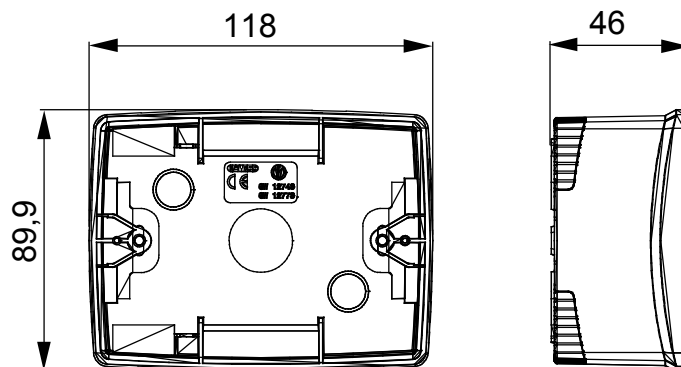

Gamma di plance da tavolo, scatole da parete e contenitori autoportanti vuoti da parete, adatte per l'alloggiamento dei dispositivi modulari ChorusSmart. Le plance e le scatole da parete, disponibili nei colori bianco e nero, vanno completate con supporto ChorusSmart e placche One. I contenitori autoportanti, disponibili nel colore grigio RAL 7035, si caratterizzano nelle versioni con grado di protezione IP40 e IP55: entrambi sono provvisti di pretranciati sfondabili, inoltre la versione stagna è fornita di portella con membrana trasparente anti-UV. Scatole e contenitori autoportanti sono predisposti per il fissaggio del morsetto di terra.

Descrizione	3 posti	Colore	Nero satinato
Caratteristiche	Halogen free	Supporto	GW16803
Adatta per placche	ONE	Coppia serraggio viti	0.8 Newton/metri
Dim. esterne BxHxP (mm)	118x90x46	Glow wire test	650 °C
Termopressione con biglia	70 °C	Norma di riferimento	EN 60670-1
Temperatura di installazione	-5 +60 °C	Codice Electrocod	0212

DIMENSIONALE

SIMBOLOGIA TECNICA

GWT

650 °C

INSTALLAZIONE

MARCHI/APPROVAZIONI