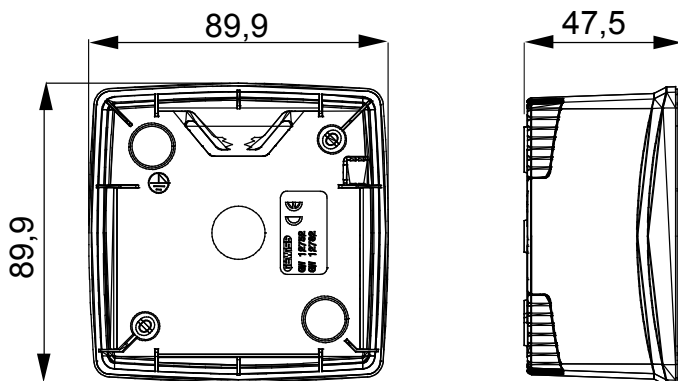

Gamma di plance da tavolo, scatole da parete e contenitori autoportanti vuoti da parete, adatte per l'alloggiamento dei dispositivi modulari ChorusSmart. Le plance e le scatole da parete, disponibili nei colori bianco e nero, vanno completate con supporto ChorusSmart e placche One. I contenitori autoportanti, disponibili nel colore grigio RAL 7035, si caratterizzano nelle versioni con grado di protezione IP40 e IP55: entrambi sono provvisti di pretranciati sfondabili, inoltre la versione stagna è fornita di portella con membrana trasparente anti-UV. Scatole e contenitori autoportanti sono predisposti per il fissaggio del morsetto di terra.

Descrizione	2 posti	Colore	Bianco satinato
Caratteristiche	Halogen free	Supporto	GW16822
Adatta per placche	ONE International	Coppia serraggio viti	0.8 Newton/metri
Dim. esterne BxHxP (mm)	90x90x46	Glow wire test	650 °C
Termopressione con biglia	70 °C	Norma di riferimento	EN 60670-1
Temperatura di installazione	-5 +60 °C	Codice Electrocod	0110

DIMENSIONALE

SIMBOLOGIA TECNICA

650 °C

MARCHI/APPROVAZIONI